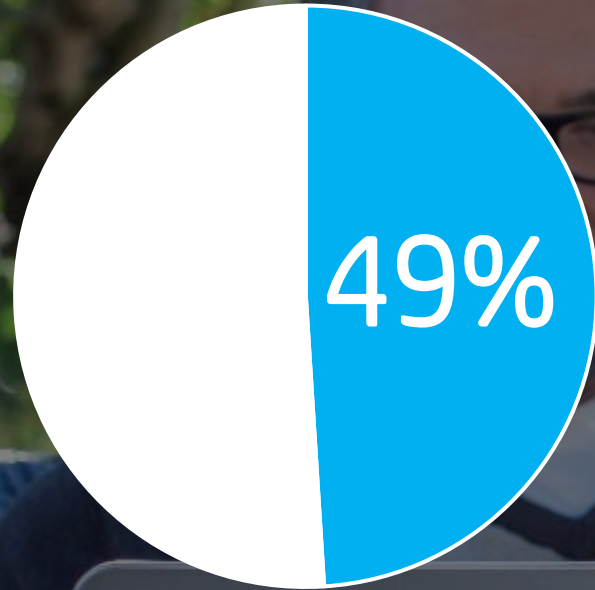

# コロナ禍で大きく変化した人々の意識

学生が働きたいと思う会社の条件に「在宅勤務・リモートワークが可能な会社」が1位にランキング。給与の高い会社は33.3%で7位に

出典：BIGLOBE「ニューノーマルの働き方に関する調査」  
20代の学生300人を対象にインターネット調査を実施  
調査日：2020年9月10日～9月14日  
<https://www.biglobe.co.jp/pressroom/info/2020/10/201022-1>