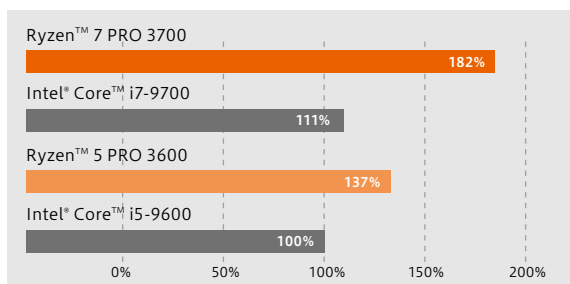

世界最先端の7nmテクノロジー

AMD Ryzen™ 7 PRO 3700は世界最先端の7nm(ナノメートル)製造プロセスが適用されています。この7nmとは、簡単にいえば配線の太さで、数字が小さいほど同じ面積に対してより多くの配線が可能になります。他社製品が14nmで製造されているのに対し、AMDは独自の微細化テクノロジーで7nmを実現。電力あたりの性能を格段に向上させています。

マルチスレッド・プロセッサの性能比較