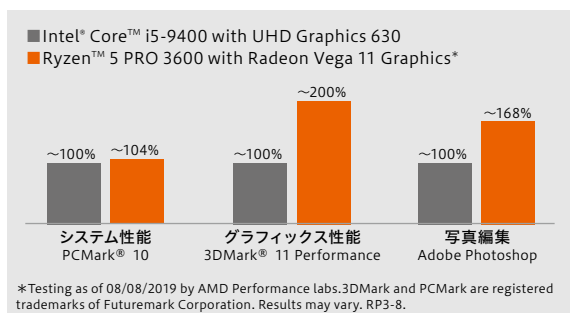

グラフィックス内蔵で追加投資不要

AMD Ryzen™ 3 PRO及びRyzen™ 5 PROプロセッサはグラフィックスを統合しており、その性能は別売のグラフィックボードに匹敵するほど。高画質な画像や動画を多用したプレゼンテーション制作や3Dモデリング、リアルタイムなビデオコラボレーションなど、これからのオフィスワークの主流となる高負荷な作業も、追加投資不要で対応することができます。

強力なコンテンツ制作性能