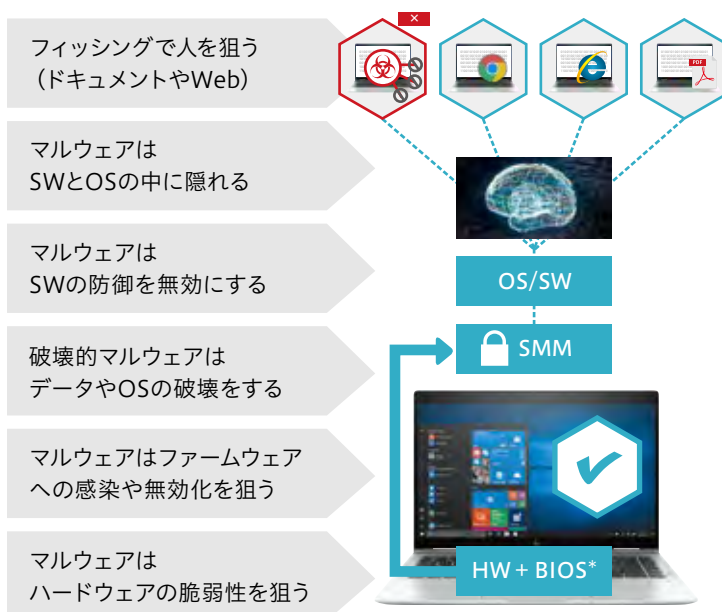

「レジリエンス＝復元力」で守る 先進のHPセキュリティテクノロジー

「予防 ⇒ 検知 ⇒ 復旧」のセキュリティサイクル

2017年のデータによれば4.2秒ごとに新しいマルウェアが出現していました*。このように激化するサイバー攻撃を100%防ぐことは不可能です。必要なのは攻撃を受けても被害を最小限に抑えること—その

ためには、平時には「予防」し、脅威を「検知」したら、即座に「復旧」する、このサイクルを回し続けることが重要です。

* 出典：GData, Malware Trends 2017, 2017

HPビジネスPCなら!!

- ✓ 「予防・検知・復旧」のセキュリティサイクルをカバー
- ✓ しかも標準搭載の機能で!

問題が起こっても
すばやく対処し復旧する
これが「サイバーレジリエンス」
の基本です!

巧妙化・高度化するサイバー攻撃に対処するには

PCへのサイバー攻撃はPCを構成する階層に応じて行われます。最も深刻なのは、根本的な下位レイヤーのプログラムであるBIOS/UEFIへの攻撃。この攻撃を受けてしまうとOSの再インストールやHDDを

交換しても感染は除去できません。このBIOS/UEFIへの攻撃に、業界で唯一対策を可能としているのがHPのセキュリティソリューションです。

HPのセキュリティアーキテクチャ

* BIOS: マザーボード上のROMに搭載されるプログラムで、PCにつながるキーボード、マウス、CPU、ハードディスクなどハードウェアの管理・制御を行います。

最新の防護技術

- HP Sure Click** 安全なブラウジングとドキュメント処理をするハードウェアベースの隔離
- HP Sure Sense** ディープラーニングベースのマルウェア対策

ハードウェアレベルで「レジリエンス＝復元力」を実現

HPビジネスPCは「HP Endpoint Security Controller」と呼ばれるセキュリティ専用チップを搭載しています。これはCPUとは独立した専用プロセッサと暗号化ハードウェアで構成され、PCの状態を常時

監視する、いわば“PC内部のもう一台のPC”。PCの健全な状態を原点とし、「HP Endpoint Security Controller」が常にそれと現在の状態を比べ、わずかでも異常を検知すれば、即座に復旧を開始します。