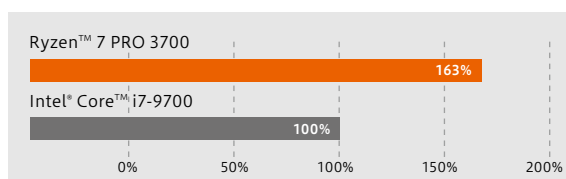

ビジネスPCに最適な 高い電力効率

7nm製造プロセスはさらなるメリットを生んでいます。それは電力効率の向上。効率が上がるほど、システムは低温で動作できるようになるため、ビジネスPCのように省スペース性が求められるハードウェアに最適なのです。たとえば、AMD Ryzen™ 7 PRO 3700は、同じ65W TDP(熱設計電力)で、競合製品よりも、最大63%高い演算性能を発揮します*。

*2019年9月10日にAMDパフォーマンスラボでCinebench R20 nTベンチマークを使用してテストを実施しました。結果は異なる場合があります。

65ワットでのプロセッサ性能