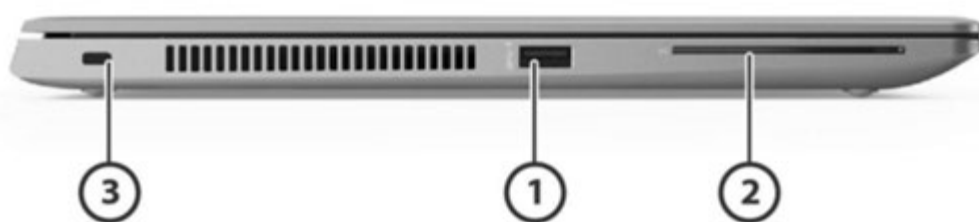

### Front View

- |             |                                       |                         |
|-------------|---------------------------------------|-------------------------|
| ① Webカメラ    | ⑦ USB Type-Cポート × 1<br>(Thunderbolt3) | ⑬ SIMカードスロット<br>(日本未採用) |
| ② IRカメラ     | ⑧ ドッキングコネクタ                           | ⑭ 指紋認証センサー              |
| ③ WebカメラLED | ⑨ ネットワークポート (RJ45)                    | ⑮ クリックパッド               |
| ④ 内蔵マイク     | ⑩ HDMIポート × 1                         | ⑯ ポイントスティック             |
| ⑤ IRカメラLED  | ⑪ USB 3.0ポート × 1                      | ⑰ HP コラボレーションキー         |
| ⑥ 電源コネクタ    | ⑫ マイク入力・ヘッドフォン<br>出力コンボポート × 1        |                         |

### Left View

- ① USB3.0ポート(チャージ機能付き)
- ② スマートカードリーダー
- ③ セキュリティ ロック用スロット