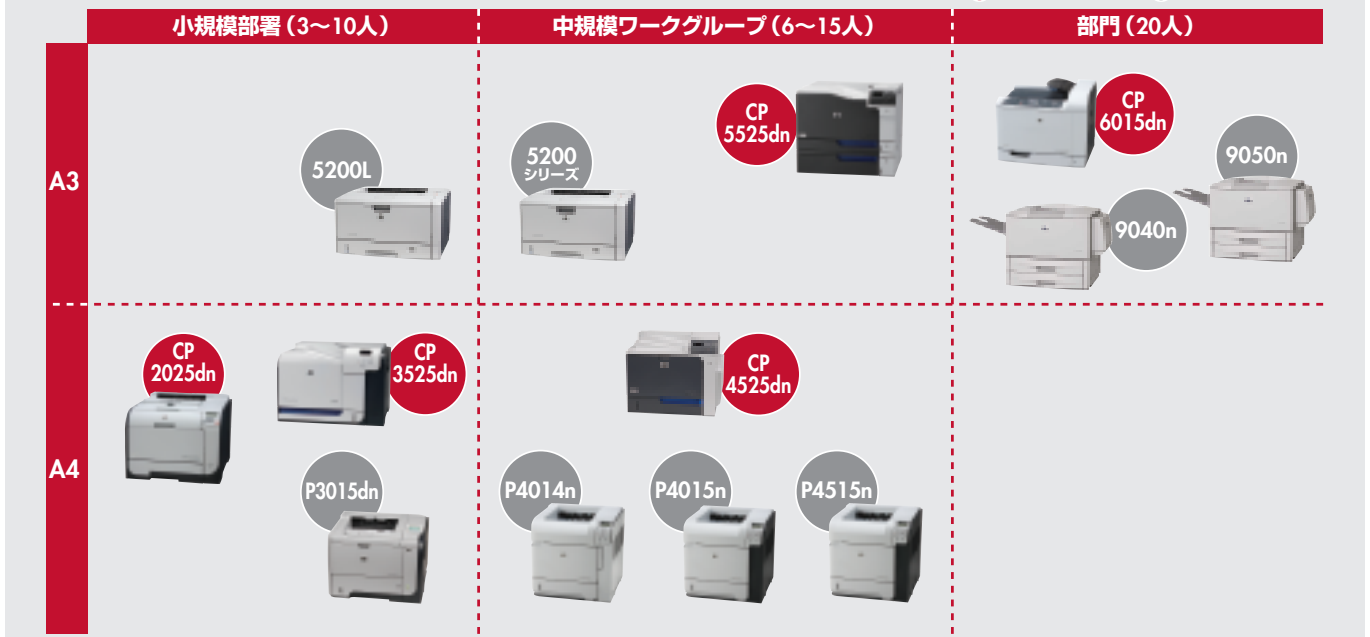

HP LaserJetプリンター ラインアップ

Yahoo! /Googleで「レーザーJet」を検索!

レーザーJet

● カラープリンター ● モノクロプリンター

■ カラープリンター 比較表

製品名	HP Color LaserJet CP2025dn	HP Color LaserJet CP3525dn	HP Color LaserJet Enterprise CP4525dn	HP Color LaserJet Enterprise CP5525dn	HP Color LaserJet CP6015dn
用紙サイズ	A4	A4	A4	A3	A3
本体形状	デスクトップ	デスクトップ	デスクトップ	デスクトップ	デスクトップ
プリント速度	カラー/モノクロ 20枚/分*3	カラー/モノクロ 30枚/分*3	カラー/モノクロ 40枚/分*3	カラー/モノクロ 30枚/分*2	カラー/モノクロ 41枚/分*2
耐久性	40,000枚/月	75,000枚/月	120,000枚/月	120,000枚/月	175,000枚/月
ランニングコスト*1	カラー:19.0円 モノクロ:4.23円	カラー:15.0円 モノクロ:2.24円	カラー:10.3円 モノクロ:2.13円	カラー:11.3円 モノクロ:2.75円	カラー:10.6円 モノクロ:2.3円
自動両面印刷	○	○	○	○	○
給紙総容量	標準 300枚 最大 300枚	標準 350枚 最大 850枚	標準 600枚 最大 2,100枚	標準 850枚 最大 2,350枚	標準 600枚 最大 2,100枚
給紙トレイ数	標準 2 最大 2	標準 2 最大 3	標準 2 最大 5	標準 3 最大 6	標準 2 最大 5
ネットワーク	10Base-T/100Base-TX	Gigabit Ethernet	Gigabit Ethernet	Gigabit Ethernet	Gigabit Ethernet
希望小売価格 (税抜)	94,800円	198,000円	332,000円	368,000円	648,000円
希望小売価格 (税込)	99,540円	207,900円	348,600円	386,400円	680,400円

■ モノクロプリンター 比較表

製品名	HP LaserJet Enterprise P3015dn	HP LaserJet P4014n	HP LaserJet P4015n	HP LaserJet P4515n	HP LaserJet 5200L	HP LaserJet 5200n/5200	HP LaserJet 9040n	HP LaserJet 9050n
用紙サイズ	A4	A4	A4	A4	A3	A3	A3	A3
本体形状	デスクトップ	デスクトップ	デスクトップ	デスクトップ	デスクトップ	デスクトップ	デスクトップ	デスクトップ
プリント速度	40枚/分*3	43枚/分*3	50枚/分*3	60枚/分*3	25枚/分*2	35枚/分*2	40枚/分*2	50枚/分*2
耐久性	100,000枚/月	175,000枚/月	225,000枚/月	275,000枚/月	50,000枚/月	65,000枚/月	300,000枚/月	300,000枚/月
ランニングコスト*1	2.11円*4	1.91円	1.46円*4	1.46円*4	2.23円	2.23円	1.49円	1.49円
自動両面印刷	○	オプション	オプション	オプション	—	オプション	オプション	オプション
給紙総容量	標準 600枚 最大 1,600枚	標準 600枚 最大 3,600枚	標準 600枚 最大 3,600枚	標準 600枚 最大 3,600枚	標準 350枚 最大 350枚	標準 350枚 最大 850枚	標準 1,100枚 最大 3,100枚	標準 1,100枚 最大 3,100枚
給紙トレイ数	標準 2 最大 4	標準 2 最大 6	標準 2 最大 6	標準 2 最大 6	標準 2 最大 2	標準 2 最大 3	標準 3 最大 4	標準 3 最大 4
ネットワーク	Gigabit Ethernet	Gigabit Ethernet	Gigabit Ethernet	Gigabit Ethernet	オプション	10Base-T/100Base-TX (5200はオプション)	10Base-T/100Base-TX	10Base-T/100Base-TX
希望小売価格 (税抜)	134,800円	128,000円	198,000円	248,000円	79,800円	5200n 148,000円 5200 128,000円	250,000円	498,000円
希望小売価格 (税込)	141,540円	134,400円	207,900円	260,400円	83,790円	5200n 155,400円 5200 134,400円	262,500円	522,900円

*1 プリントカートリッジの他、フューザーキット、メンテナンスキットなどの印刷可能枚数から計算。プリントカートリッジ印刷可能枚数はモノクロプリンターは「国際標準ISO/IEC 19752」、カラープリンターは「国際標準ISO/IEC 19798」に基づく平均値。用紙代は含まれません。*2 A4ヨコ。*3 A4タテ。*4 大容量カートリッジ使用時。

●詳細は右記URLをご参照下さい。 www.hp.com/jp/laserjet ●