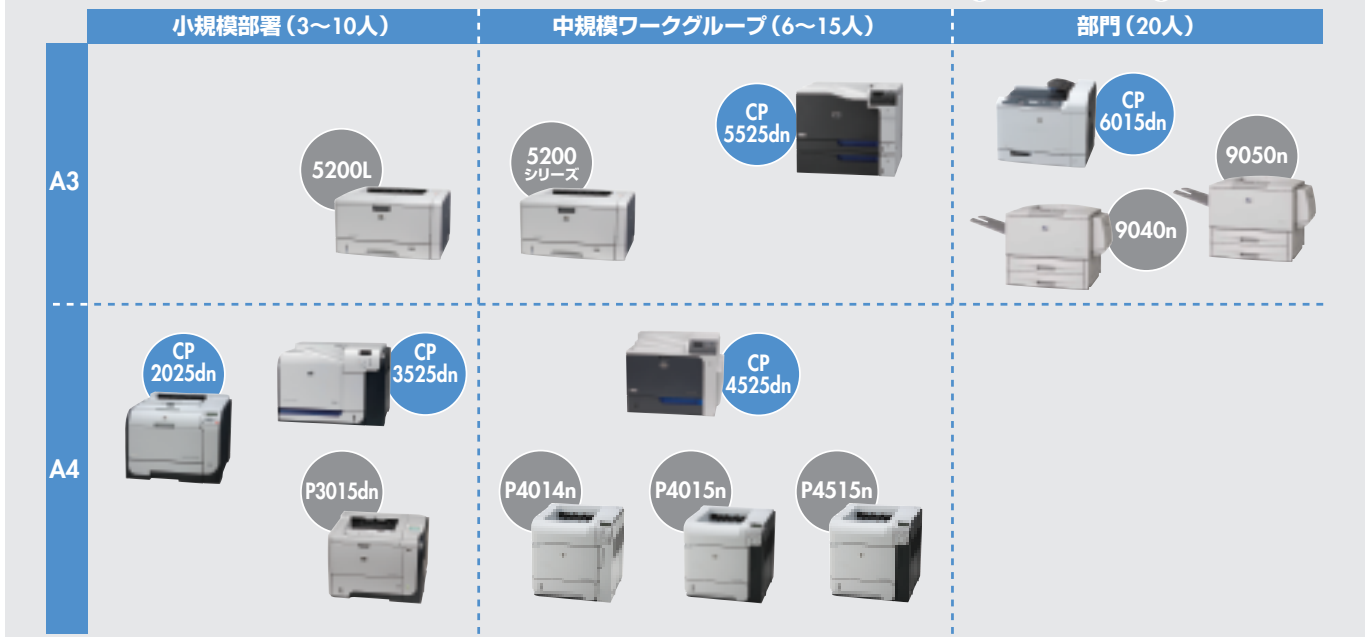

*1 TCP/IP以外のプロトコルをご利用の場合は、こちらが必要です。

●詳細は www.hp.com/jp/designjet をご覧ください。●

HP LaserJetプリンター ラインアップ

Yahoo! /Googleで「レーザージェット」を検索!

レーザージェット

● カラープリンター ● モノクロプリンター

カラープリンター 比較表

製品名	HP Color LaserJet CP2025dn	HP Color LaserJet CP3525dn	HP Color LaserJet Enterprise CP4525dn	HP Color LaserJet Enterprise CP5525dn	HP Color LaserJet CP6015dn
用紙サイズ	A4	A4	A4	A3	A3
本体形状	デスクトップ	デスクトップ	デスクトップ	デスクトップ	デスクトップ
プリント速度	カラー/モノクロ 20枚/分*3	カラー/モノクロ 30枚/分*3	カラー/モノクロ 40枚/分*3	カラー/モノクロ 30枚/分*2	カラー/モノクロ 41枚/分*2
耐久性	40,000枚/月	75,000枚/月	120,000枚/月	120,000枚/月	175,000枚/月
ランニングコスト*1	カラー:19.0円 モノクロ:4.23円	カラー:15.0円 モノクロ:2.24円	カラー:10.3円 モノクロ:2.13円	カラー:11.3円 モノクロ:2.75円	カラー:10.6円 モノクロ:2.3円
自動両面印刷	○	○	○	○	○
給紙総容量	標準 300枚 最大 300枚	350枚 850枚	600枚 2,100枚	850枚 2,350枚	600枚 2,100枚
給紙トレイ数	標準 2 最大 2	2 3	2 5	3 6	2 5
ネットワーク	10Base-T/100Base-TX	Gigabit Ethernet	Gigabit Ethernet	Gigabit Ethernet	Gigabit Ethernet
希望小売価格(税抜)	94,800円	198,000円	332,000円	368,000円	648,000円
希望小売価格(税込)	99,540円	207,900円	348,600円	386,400円	680,400円