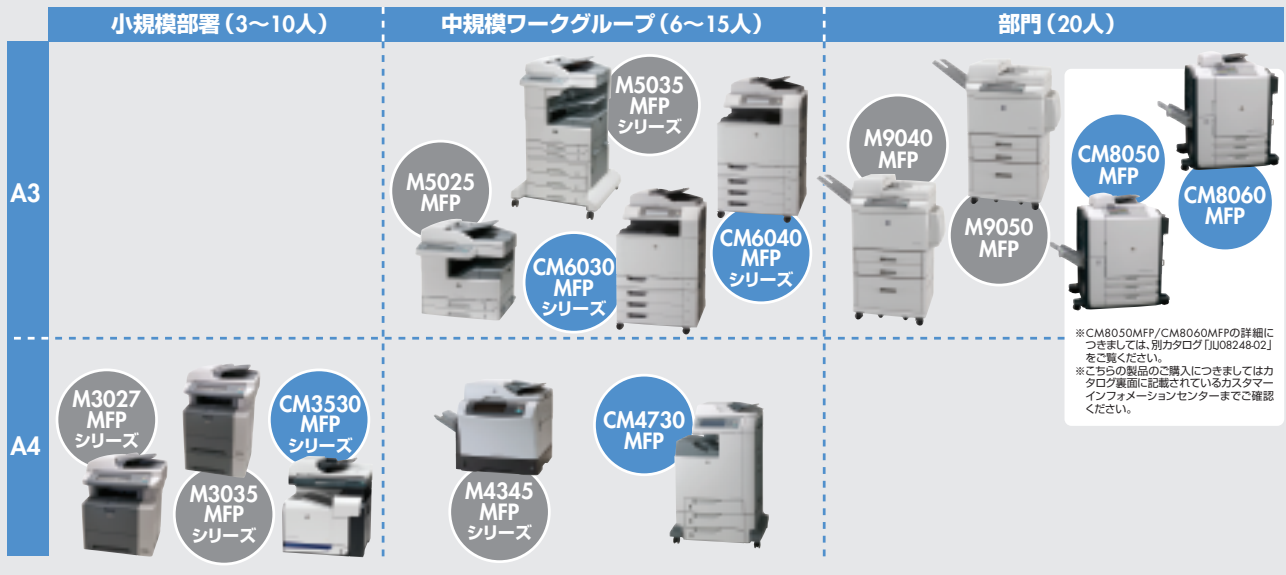

*1 各色5%印字の税別の目安の価格。トナーのほかメンテナンスキットやイメージドラムなどのコストも含む。*2 A4ヨコ。*3 A4タテ。

●詳細は右記URLをご参照下さい。 www.hp.com/jp/laserjet ●

HP LaserJet MFP (複合機) ラインアップ

Yahoo! / Googleで「レーザージェット」を検索!

レーザージェット

● カラーMFP ● モノクロMFP

※CM8050MFP/CM8060MFPの詳細につきましては、別カタログ「JU08248-02」をご覧ください。
※こちらの製品ご購入につきましてはカタログ裏面に記載されているカスタマーインフォメーションセンターまでご確認ください。