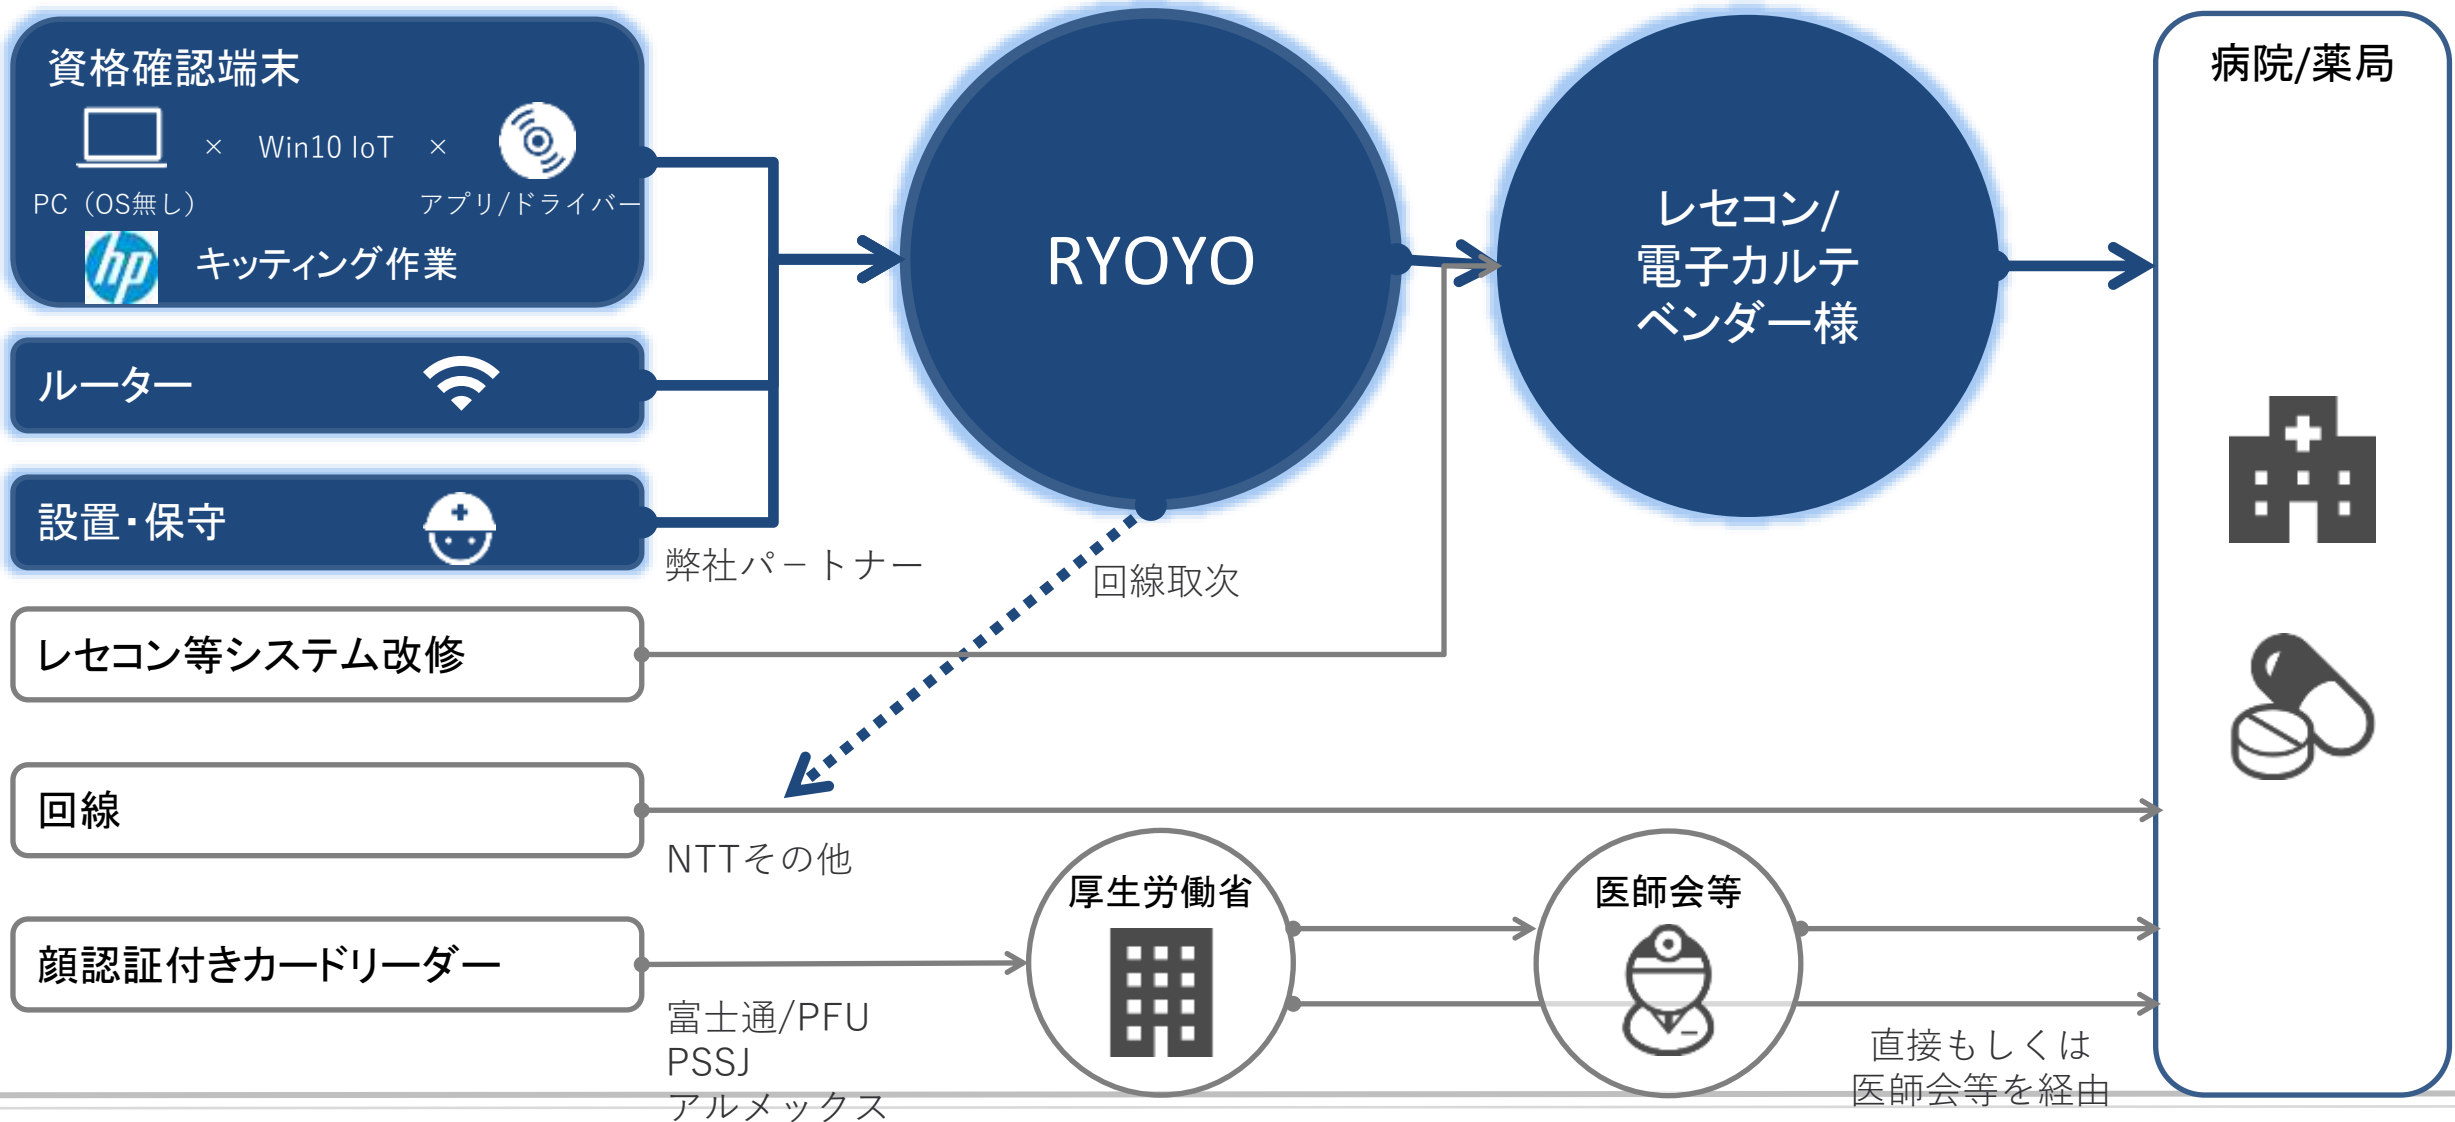

オンライン資格確認への取り組み