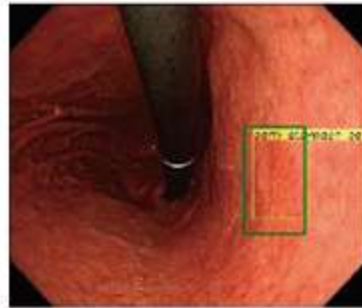

DIGITAL PATHOLOGY

CRYO-EM

LIQUID BIOPSY

ROBOTIC SURGERY

日本国内での、医療機器メーカー様へのNVIDIA製品の納入は、ほぼ当社がサポートしています。

内視鏡検査中にリアルタイムでAI解析
胃がん発見精度を向上させる 診断支援システム

医師の負担軽減, 胃がん発見精度向上を実現するための
クラウド型二次読影支援サービス

がん研究会様とのパートナーシップ