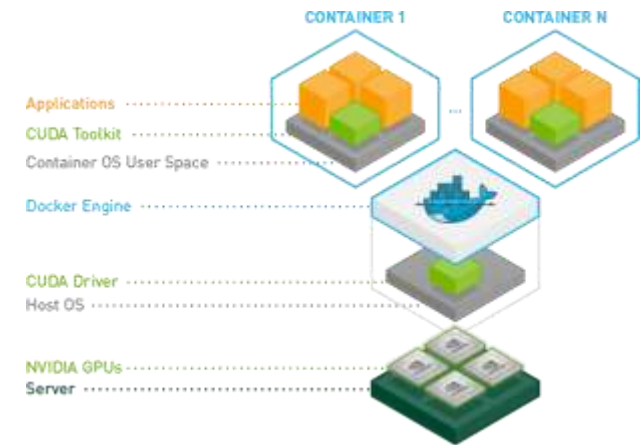

NGCカタログ プリインストール済み HP Z8 G4 Workstation のご紹介

菱洋エレクトロでは、日本HP様、NVIDIA様の代理店として、

NVIDIA様からご提供されている、NVIDIA NGCカタログは、ディープラーニングで良く使われる TensorFlow や PyTorch といったフレームワークを格納したコンテナ イメージなどを格納しており、自由にダウンロードしお使いいただくことができます。

このNVIDIA NGCカタログをHP Z Workstationに最新のNVIDIA RTX A6000を搭載ディープラーニングをすぐに使える環境をプリインストールしてご提供を開始いたします。

- NGCカタログを使用するのに必要な環境をプリインストール済みでご提供いたします。
  - Ubuntu 20.04 LTS 64 Bit
  - Docker