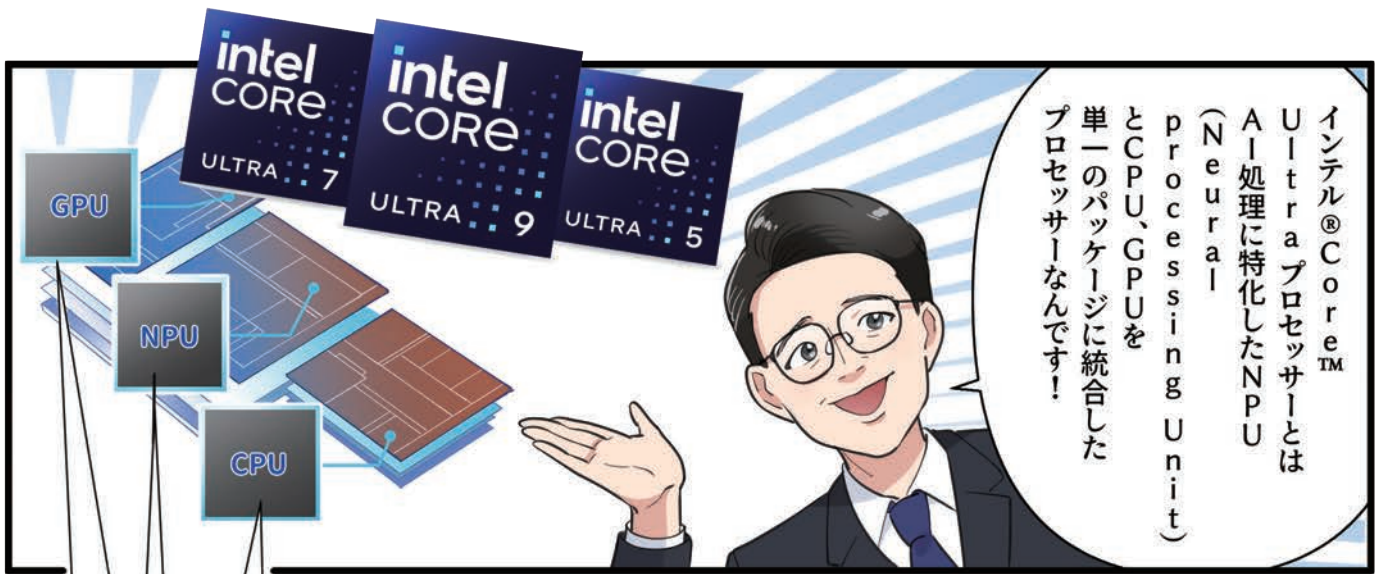

情シス  
高橋

インテル® Core™ Ultra プロセッサとは AI 処理に特化した NPU (Neural Processing Unit) と CPU、GPU を単一のパッケージに統合した プロセッサなんです!