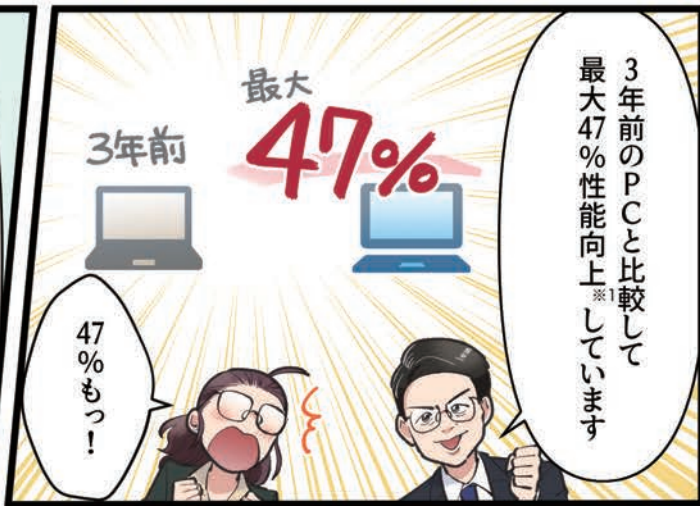

フルパワー & セキュリティの環境で AI 体験を

コラボレーション

- アイ・トラッキング
- 背景の除去
- スマート・フレーミング
- ノイズ制御

生産性

- 会議の文字起こし
- 文書草案作成
- ライブ・キャプション

セキュリティ

- フィッシング対策
- メモリスキャン
- ランサムウェア検出
- デバイス上のセキュリティ-ML

コンテンツ制作

- ビデオ編集
- レンダリング
- テキストからオーディオエフェクト
- テキストから画像エフェクト

AI 処理

AI 体験を

3つのエンジンで最大面積を引き出し全体として最大限の力を発揮するのがインテル® Core™ Ultra プロセッサ

お未来を感じるっ!!

高度化したサイバー攻撃に対応するための AI を活用したセキュリティ機能の強化

クライアント端末に AI エンジンを搭載 (エッジ AI 処理)
→ ネットワークを介さない機密性の担保

cloud を使わず AI 処理!

- クラウドよりも低遅延で処理が可能
- 通信コストの削減
- プライバシー保護の強化

※1: インテル® Core™ Ultra 7 プロセッサ 165H と第 11 世代インテル® Core™ i7-1185G7 プロセッサの比較
※2: インテル® Core™ Ultra 7 プロセッサ 165U と第 13 世代インテル® Core™ i7-1365U プロセッサの比較
超薄型システムを駆動するインテル® Core Ultra プロセッサを指し、プロセッサの消費電力測定に基づく (2024 年 2 月現在)
ワークロードと構成については、www.intel.com/PerformanceIndex (英語) を参照してください。結果は異なる場合があります。