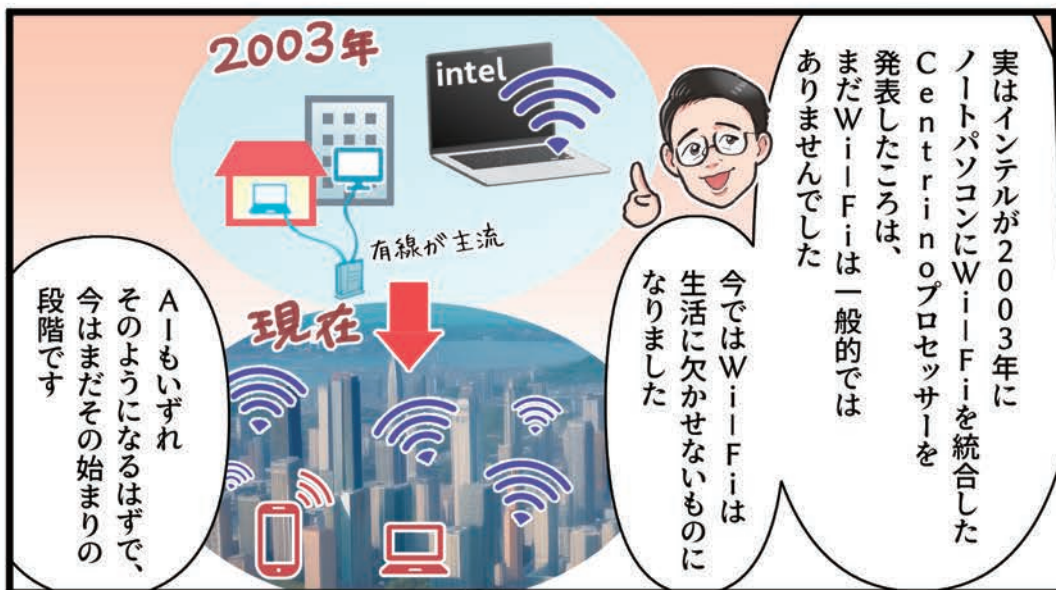

情シス  
高橋

インテル® Core™ Ultra プロセッサとは AI 処理に特化した NPU (Neural Processing Unit) と CPU、GPU を単一のパッケージに統合した プロセッサなんです!

### エンジンが得意な AI 処理

(3種がバランスをとることで最適化される)

**CPU** : 軽量で単一の推論、低レイテンシーの AI タスクに最適

**GPU** : メディア、3D、レンダリング・パイプラインに導入された AI に最適

**NPU** : 持続的な AI 実行と AI のオフロードに最適

最適化された AI 処理により、既存アプリケーションの高速化と低消費電力を実現

CPU、GPU、NPU でそれぞれの適正にあった AI 処理機能を強化しています