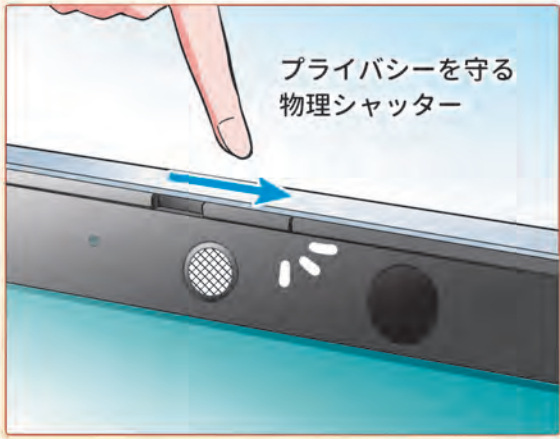

「セキュリティは大切ですよね」

「次は私の番です
セキュリティについて
ご説明しましょう」

「上・中・下って
どういうことですか？」

「『外部システム』
『アプリケーション』
『システム基盤』の
部分ですよ」

「HPのPCは
独自のエンドポイントセキュリティ
『HP Wolf Security
for Business』で
電源を入れた瞬間から
セキュリティ機能が
バックグラウンドで稼働し
OSの上・中・下まで
階層的に守ります！」

プライバシーを守る
物理シャッター

ディスプレイや
Webカメラなどです

OSの上の
外部システムでは
データの表示や
入力装置としての
機能のことです

上

仮想の隔離環境でファイル実行することでウイルス感染を防止するHP Sure Click

OSの中の
アプリケーションでは
オペレーティングシステム
(OS)や業務ソフト、
ドキュメントファイル
などですね

中

[HP Shure Start]による復元

[HP Shure Start]によって、メモリ外からの不正な侵入が検出されました。

通常のメモリから不正な侵入を検出するよりも、メモリ外からの不正な侵入を検出する方が、より早く不正な侵入を検出することができます。また、メモリ外からの不正な侵入を検出すると、自動的にメモリ外からの不正な侵入を検出するためのセキュリティ機能を有効にします。また、メモリ外からの不正な侵入を検出すると、自動的にメモリ外からの不正な侵入を検出するためのセキュリティ機能を有効にします。