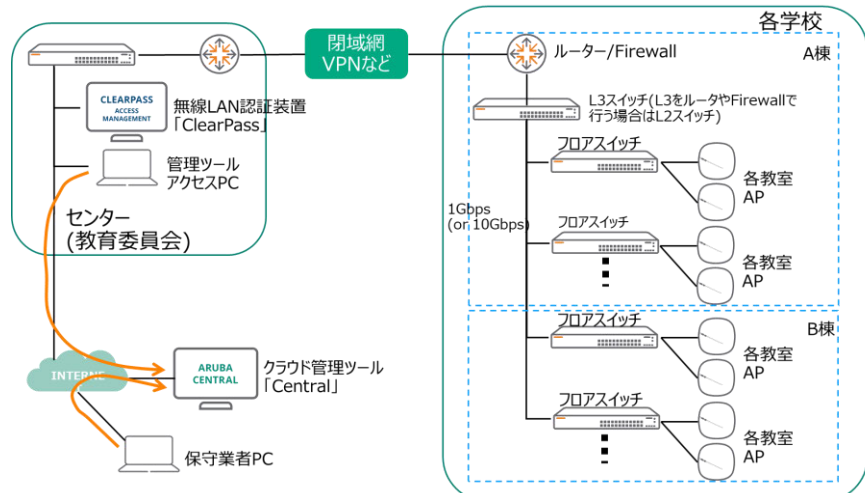

物理コントローラー不要！ 特別なライセンスも不要！
内蔵した仮想コントローラーで**複数のAPを集中制御**

従来規格の約4倍のパフォーマンス

長く使うAPだからこそ、高密度環境に適した**最新規格Wi-Fi 6対応**のAPを！

Aruba特許技術

常につながりやすいAPを検出。教室が変わっても自動的に最適なAPに接続

完全日本語化。初期設定はわずか2～3分。2台目以降は接続するだけで自動同期

Aruba Centralで一元管理・見えない無線を見える化
クラウド管理で運用効率アップ

コントローラー内蔵ファイアウォール機能で**きめ細やかなアクセス制御**
生徒に使わせたくないものもアプリ単位でブロック

自立型タイプには
ありません！

おすすめの提案構成

aruba
a Hewlett Packard
Enterprise company

グローバル
シェア
No.2

全国の
教育機関で
実績多数

14年連続
マーケット
リーダー*

*文部科学省による校内LAN標準仕様：ケーブルはカテゴリ6A以上/ネットワーク機器類は1Gbps対応

GIGAスクール構想

1人1台の時代に求められるPCとは？

GIGAスクール構想によって、新しい時代の学びを支えるICT環境の整備が急速に進み「1人1台端末環境」が現実のものになりつつあります。教育現場に最適なPCを選択するポイントとは？

学校PC選択のポイント

その① 堅牢性

教育現場では、毎日の持ち運びなど頑丈であることは特に重要です。日常的に発生する落下や衝撃に耐えられるPCを選択しましょう。

周囲一周がラバー加工で衝撃吸収