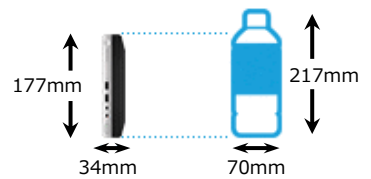

## おすすめの小型デスクトップPC

幅34mm、容量わずか1リットルの超小型筐体！

HP ProDesk 400 G5 DM  
HP EliteDesk 800 G5 DM

オプション：  
B300 マウント  
ブラケット  
(2DW53AA)

オプション：  
Quick Release2  
(6KD15AA)

ペットボトル (500ml) との比較

超省スペースなデスクトップPCとして、PC本体をモニターにマウントすれば、実質本体の設置面積ゼロを実現。独自の自己修復機能やセキュリティ管理機能を標準搭載。WiFiモデルも選択可能でテレワークに十分な機能を備えています。

ダイレクト  
マウント

実質本体の設置面積をゼロに！

	HP ProDesk 400 G5 DM	HP EliteDesk 800 G5 DM
OS	Windows 10 Home (64bit) / Windows 10 Pro (64bit)	
CPU	インテル® Celeron®, Core™ i3, Core™ i5	インテル® Core™ i3, Core™ i5, Core™ i7
メモリ	4GB, 8GB, 16GB, 32GB (最大64GB)	
ストレージ	HDD:500GB/1TB/2TB, SSD:128GB/256GB/512GB/1TB	
ストレージ2	HDD:500GB/1TB/2TB, HDD:500GB/1TB/2TB, SSD:128GB/256GB/512GB/1TB	
主な外部インターフェース	USB3.1+4, USB2.0+2, Displayport+2, VGA/HDMI/USB Type-C 選択式・高出力・給電機能付)	USB Type-C 3.1+1, USB3.1+6, Displayport+2, VGA/HDMI/USB Type-C 選択式・高出力・給電機能付)
寸法	177 x 175 x 34 mm	
重量	約1.25kg(タワースタンド含まず)	