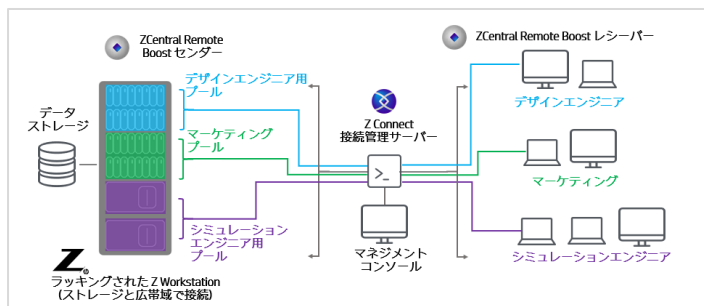

課題とニーズ

- 在宅勤務の生産性維持
- リモート運用・保守・管理
- ネットワーク&接続性
- セキュリティの強化
- 増加するデバイスの管理
- 接触削減の為に自動化・無人化
- コミュニケーションの質向上

- ✓ IT資産のフレキシブルな配置
- ✓ リモートによる生産性の高い業務継続

理想の環境

在宅勤務者はZCentral Remote Boostによってパフォーマンスを維持

IT管理者はZCentral Connectで在宅から管理

遠隔地のパワーユーザーが社内にいる時と同じように最高のパフォーマンスで業務を継続

課題にこたえるHPのソリューション《Z Central Solution》

ハードウェアとソフトウェアを備えた世界初のシングルソースのリモートワークステーションソリューション

Z HP Z Workstation

より効率的なIT資産の運用を実現！

作業環境を分散したワークステーションパワーを集中管理。どんな端末からもリモートで安全にアクセス。大容量データも高速！

ZCentral Remote Boost (IIRGSの後継製品)

画面転送でローカルにいるかのような作業を可能に

- 遠隔操作で自然なペン入力
- 4K & マルチディスプレイ
- タッチ & ジェスチャー操作

ZCentral Connect

ユーザーの接続を用意に管理

空いているWSを自動的に見つけてワンクリックで接続
リモートでの電源オン/オフが可能

- リモートで接続を管理
- ワンクリックアクセス
- 電源のオン/オフを集中管理