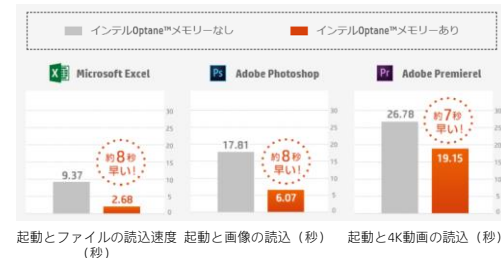

### 高速パフォーマンス

## インテル® Optane™ メモリー H10 & ソリッドステート・ストレージ

最高の「現実性能」\*3を提供するSSD

\*3 ピーク時ではなく日常よく使うデータへのアクセスを基準にした性能

超高速・大容量！

インテル® Optane™  
インテル® QLC  
3D NAND テクノロジー

HP tech tour Intel® Optane™ 比較デモはこちら  
youtu.be/am05BHPo69w