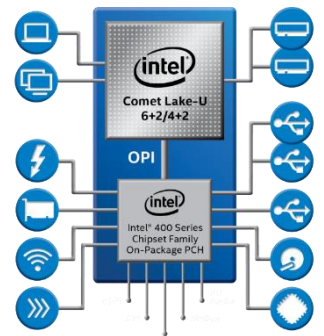

## 第10世代 インテル® Core™ プロセッサ

- 最大6コア/12スレッドのインテル® Core™ モバイル・プロセッサ
- LPDDR4x、LPDDR3、DDR4 メモリ速度は2666 MT/秒に向上
- Thunderbolt™ 3 テクノロジーによりケーブル1本での接続が可能
- インテル® Wi-Fi 6 AX200 (Gig+) を内蔵
- 画期的なSSD「インテル® Optane™ メモリー H10」を搭載可能