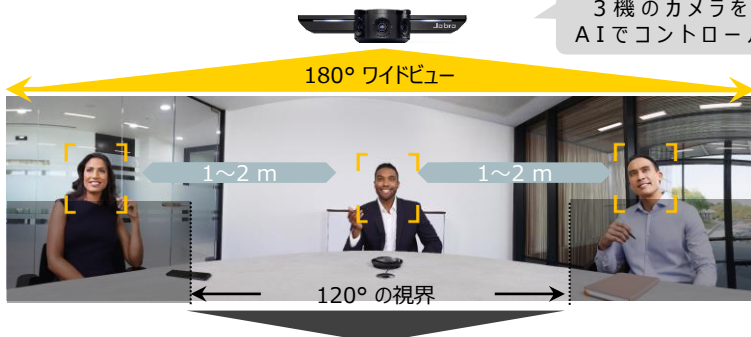

ニューノーマルのオフィス環境におすすめのポイント

インテリジェントズーム

部屋にいる人数を自動的に認識し、すべての参加者を映像内に含めます。

3機のカメラを
AIでコントロール

ソーシャルディスタンスでも損なわないコラボレーション
参加者の状況に応じてズームを調整