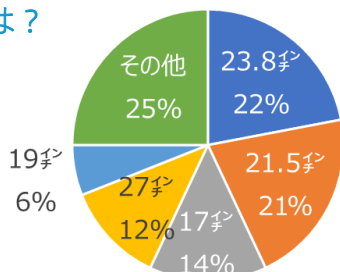

## 買い替えのタイミング

毎日見るモニターこそ良いものを選びたい。  
よりスタイリッシュに生産性アップ！

モニターの買い替えサイクルは…

約 **5.2年**

技術発展によりモニターはどんどん改良されています！

2015年頃販売  
24インチ E242

そろそろ  
かえどき？

2020年販売開始  
27インチE273q

## 売れ筋モニターサイズは？

- 2020年11月～1月は**23.8インチ**が最多
- 大きなモニターの需要が増えている

## モニター選定のポイント

サイズ、価格以外にどこを見る？