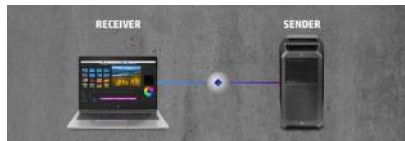

# ～在宅ワークの悩み～

- モニターが小さくて見づらい
- 会社と同じ環境で仕事したい

ノートPCの画面が小さくて生産性が落ちてしまう。  
CADの設計や映像制作など会社の高性能マシンを利用するクリエイターは、在宅ワークが難しい…

モニター接続で生産性アップ！  
会社の高性能マシンにリモート接続

リモートワークに  
おすすめのモニター  
は[こちら](#)

HPワークステーション  
ZCentral Remote Boostは[こちら](#)