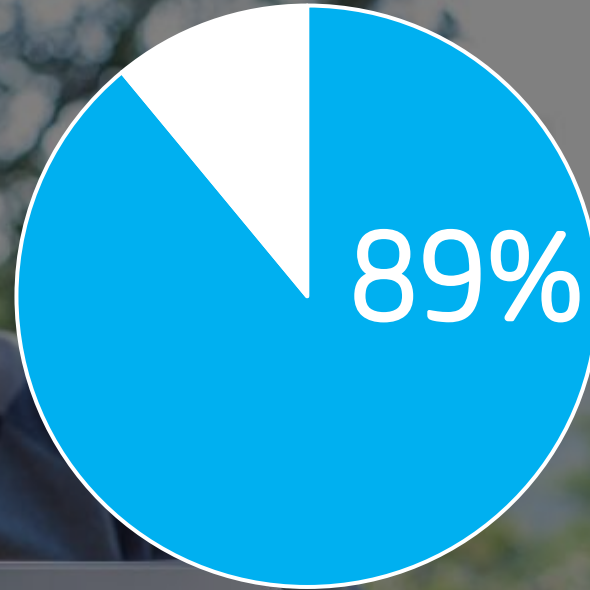

# コロナ禍で大きく変化した人々の意識

学生が働きたいと思う会社の条件に「在宅勤務・リモートワークが可能な会社」が1位にランキング。給与の高い会社は33.3%で7位に

出典：BIGLOBE「ニューノーマルの働き方に関する調査」  
20代の学生300人を対象にインターネット調査を実施  
調査日：2020年9月10日～9月14日  
<https://www.biglobe.co.jp/pressroom/info/2020/10/201022-1>