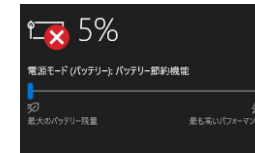

## 持ち運びが重い

大きくて重いパソコンは移動の大きな負担。厚みがあるとバッグの中でかさばるのも悩み。

とにかく薄くて軽い！軽量モデル

- HPの超軽量モデルなら、パワフルなのに1Kgを切るモデルも！女性でも軽々。薄型ならバッグの中でかさばりません。

重量