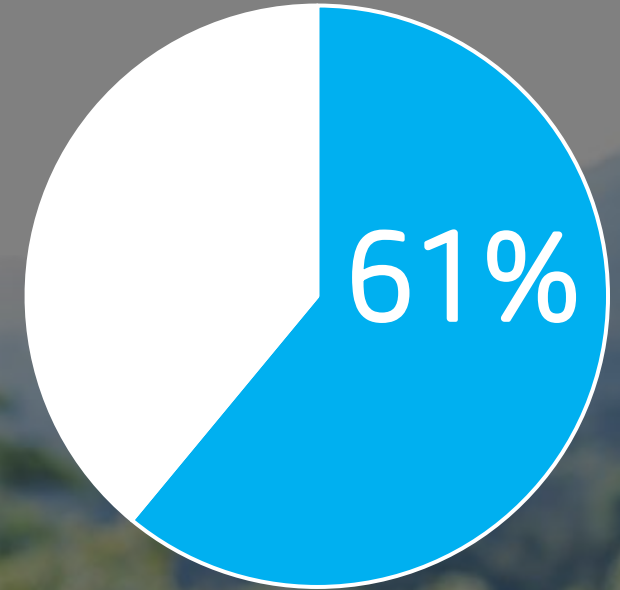

# コロナ禍で大きく変化した人々の意識

学生が働きたいと思う会社の条件に「在宅勤務・リモートワークが可能な会社」が1位にランキング。給与の高い会社は33.3%で7位に

出典：BIGLOBE「ニューノーマルの働き方に関する調査」  
20代の学生300人を対象にインターネット調査を実施  
調査日：2020年9月10日～9月14日  
<https://www.biglobe.co.jp/pressroom/info/2020/10/201022-1>

コロナが収束してもテレワークを含む柔軟な働き方を続けたいと回答した在宅勤務経験者の割合

出典：日本HPが実施した顧客向けオンライン調査  
従業員規模1000人以下の企業500社を対象に調査  
調査月：2020年11月

経営課題としてのワークプレイス戦略見直しの重要度を企業に聞いた結果、「非常に重視21.7%」「やや重視39.2」（合計60.9%）と回答

出典：ザイマックス総研によるメール調査  
首都圏（東京・神奈川・埼玉・千葉）の1,005社が回答  
調査月：2021年1月27日～2月5日  
[https://soken.xymax.co.jp/2021/03/22/2103-workplace\\_strategy/](https://soken.xymax.co.jp/2021/03/22/2103-workplace_strategy/)