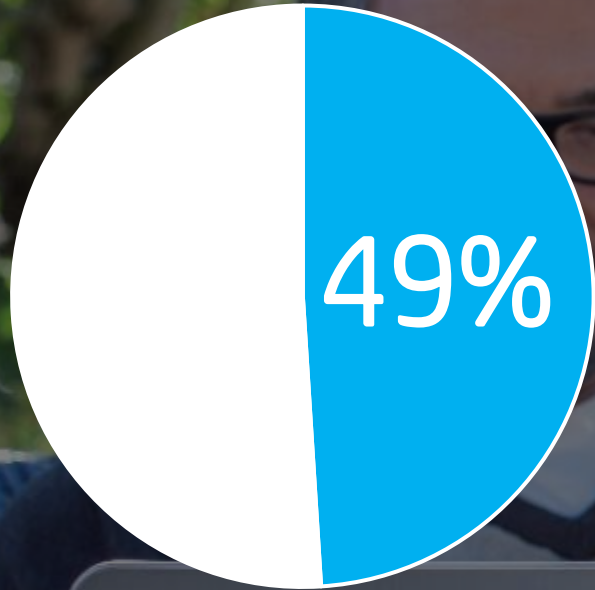

# コロナ禍で大きく変化した人々の意識

学生が働きたいと思う会社の条件に「在宅勤務・リモートワークが可能な会社」が1位にランキング。給与の高い会社は33.3%で7位に

出典：BIGLOBE「ニューノーマルの働き方に関する調査」  
20代の学生300人を対象にインターネット調査を実施  
調査日：2020年9月10日～9月14日  
<https://www.biglobe.co.jp/pressroom/info/2020/10/201022-1>