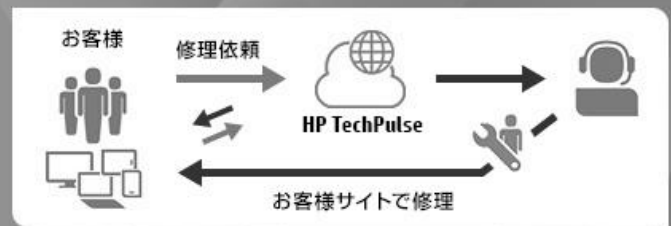

HP Active Care

【HP PC対応】

機械学習に基づいた予測分析プラットフォーム（HP Tech Pulse）を活用したアラートや迅速な問題解決を提供します。

<https://jp.ext.hp.com/services/business/active-care/>