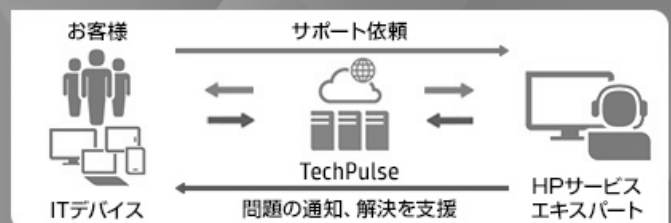

HP Proactive Insights

【他社製PCにも対応】

クラウドベースのAIを活用したサービスで、マルチベンダーのデバイスに対して、ハードウェアおよびソフトウェアの洞察を提供します。

<https://jp.ext.hp.com/services/business/proactive/insights/>