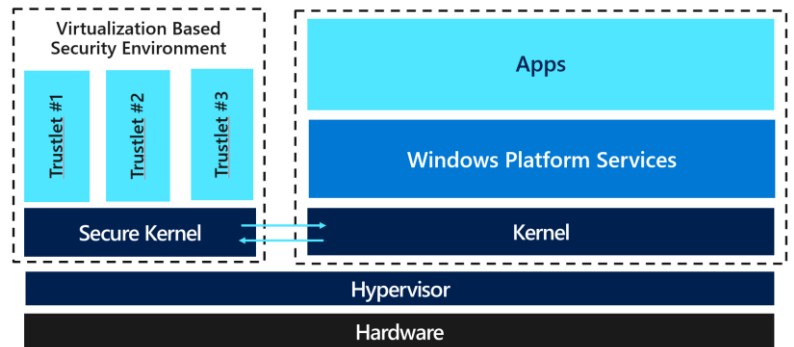

- ✓ クラウドを利用して日々学習をしているので実用的
- ✓ 日本語対応、しかも文脈を意識した変換が可能！

こんな用途に

- ・素早くメール返信
 - ・ブラウザで調べもの
 - ・会議の議事録作成など
- 音声入力で効率化

● Windows 11 × HP Wolf Securityがすごい！

Windows 11で標準のデバイスセキュリティ

コア分離 (VBS : 仮想化ベースのセキュリティ)

CPUの仮想化技術を利用してコンピュータのプロセスをオペレーティングシステムやデバイスから分離してマルウェアやその他の攻撃から保護します。

セキュリティプロセッサ (TPM 2.0)

セキュアな暗号化プロセッサで、暗号化キーの生成、保管、制限を行います。

ほとんどのHPビジネスPCではディスクリットTPMを採用

セキュアブート (UEFIセキュアブート)

信頼されているS/Wのみでデバイスを起動して悪意のあるS/Wを読み込まないように保護します。

Windows 11のセキュリティ機能を保護するHPのビジネスPC

ファームウェアそのものを破壊するような高度な攻撃にも対応。常に監視し問題が起きたら自動で復旧！ウイルス対策ソフトでは防ぎきれない脅威からも保護します。