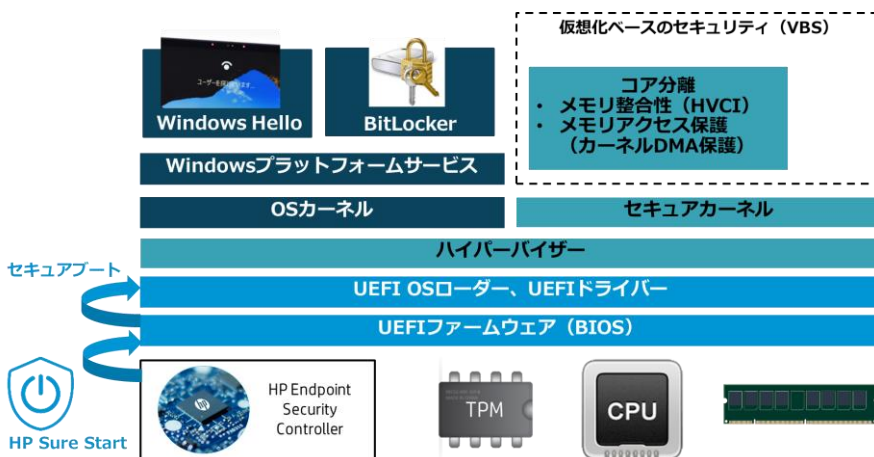

- ✓ クラウドを利用して日々学習をしているので実用的
- ✓ 日本語対応、しかも文脈を意識した変換が可能！

こんな用途に

- ・素早くメール返信
 - ・ブラウザで調べもの
 - ・会議の議事録作成など
- 音声入力で効率化

● Windows 11 × HP Wolf Securityがすごい！

Windows 11で標準のデバイスセキュリティ

コア分離 (VBS : 仮想化ベースのセキュリティ)

CPUの仮想化技術を利用してコンピュータのプロセスをオペレーティングシステムやデバイスから分離してマルウェアやその他の攻撃から保護します。

セキュリティプロセッサ (TPM 2.0)

セキュアな暗号化プロセッサで、暗号化キーの生成、保管、制限を行います。

ほとんどのHPビジネスPCではディスクリットTPMを採用

セキュアブート (UEFIセキュアブート)

信頼されているS/Wのみでデバイスを起動して悪意のあるS/Wを読み込まないように保護します。

Windows 11のセキュリティ機能を保護するHPのビジネスPC

ファームウェアそのものを破壊するような高度な攻撃にも対応。常に監視し問題が起きたら自動で復旧！ウイルス対策ソフトでは防ぎきれない脅威からも保護します。