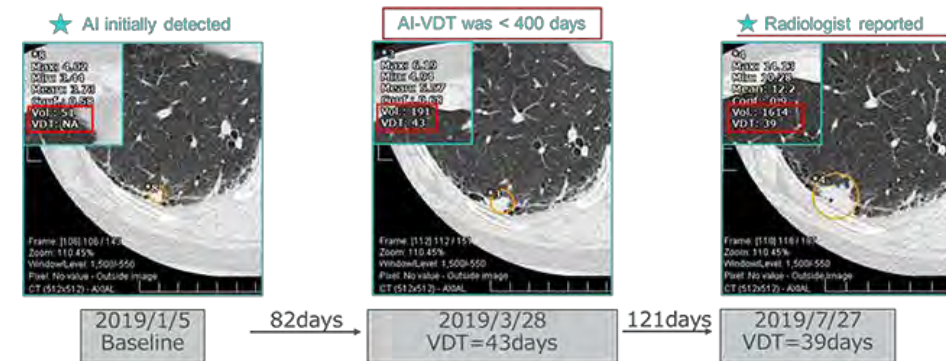

最前線で働く医師の負担軽減に貢献するAIソリューションを支える HPワークステーション プラスマン合同会社様

AIを用いて胸部CT画像を解析する「PLUS.LUNG.NODULE、PLUS.CXR（以降、プラスラングノジュール）」ソリューションを提供

ヒューマンエラーによる病巣の見落としを大幅に削減
画像診断用のエッジ端末としてHP Z6G4を採用
シングルもしくはデュアルCPU構成とメモリ容量の拡張性
ハイエンドグラフィック搭載可能な容量を評価
医療業界における実績と信頼性、そして高性能を高く評価