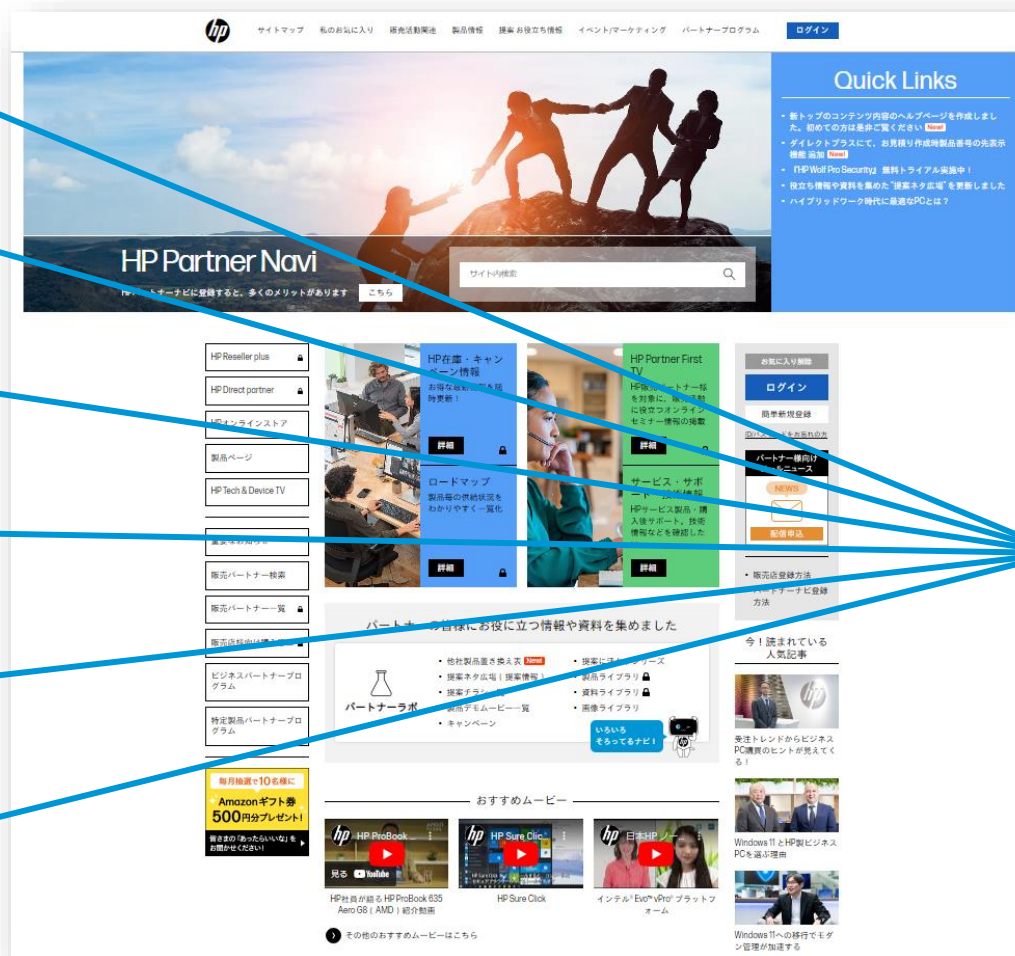

HP パートナーナビ

With

Windows 11

intel®

HP パートナーナビとは？

「**HPパートナーナビ**」は、販売パートナー様の営業・販売活動に必要な情報を包括的に集約したサイトを目的として約4年前に日本独自のポータルサイトとして作成いたしました。

2023年4月より、販売パートナー様の使い勝手向上による製品・サービス等の情報浸透の促進、及び利用拡大に向けて機能拡充を含めたプロジェクトをスタート。

今後も継続的に提案活動に役立つ情報を掲載していく予定です。

現在、パートナーナビ登録者様向け情報の拡大をしております。
まだ未登録のお客様はこの機会に、是非ご登録ください。

パートナーナビの活用方法

見積もりを作成したい

提案に必要な情報が欲しい

製品の細かい仕様を確認したい

製品の画像が欲しい

購入後のサポートを確認したい

キャンペーン情報を確認したい

解決ナビ!

パートナーナビ 新規登録

ここからアクセス!
<https://jp.ext.hp.com/partner/>

本日本日お伝えしたいこと

- パートナーナビのリニューアルについて
- おススメコンテンツと機能
- 本日のプレゼント告知

おススメコンテンツと機能(1/3)

お見積り作成時 製品番号の先表示機能