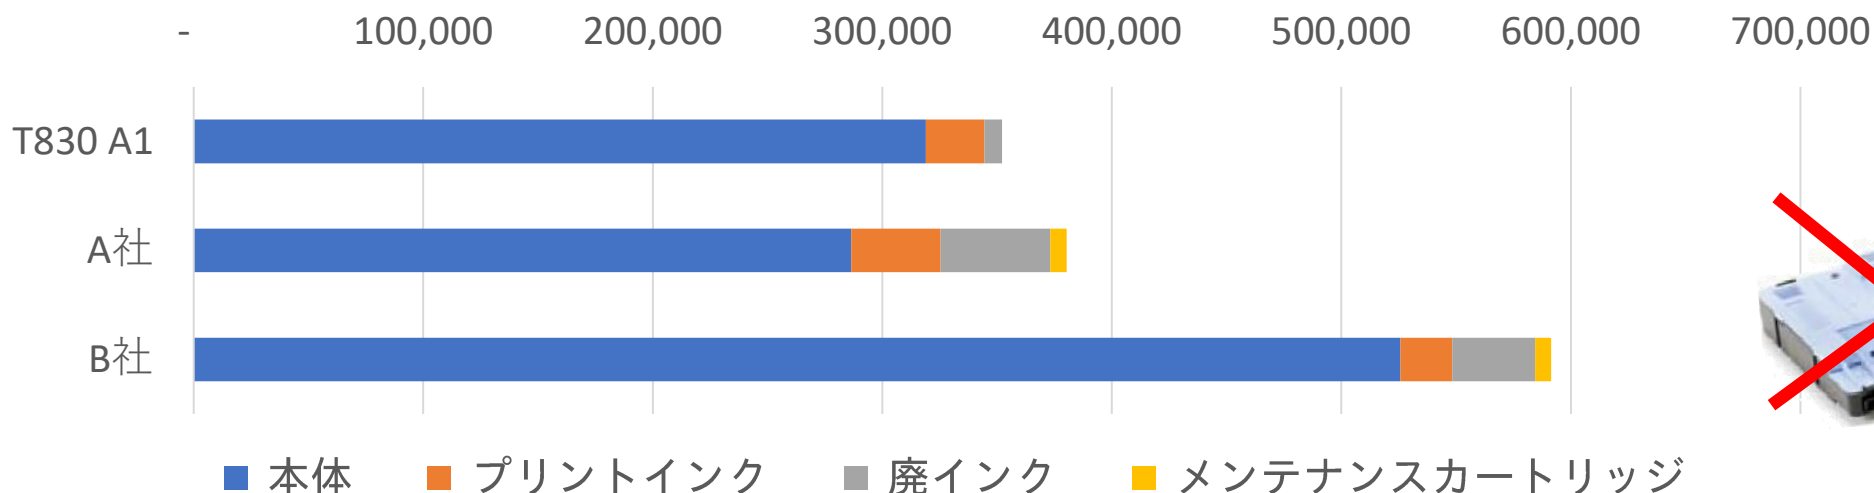

with

Windows 11

intel.

HP 大判プリンター推しのポイント

HPはランニングコストが安い

- ✓ 一般的にHPはインク消費量が少ない
- ✓ HPは廃インクが少ない
- ✓ 競合はメンテナンスタンクの交換が必要

5年間の運用コスト

測定条件 計測期間60カ月、A1サイズ40枚/月
普通紙CAD図面を普通紙 高速モード
HP調べ