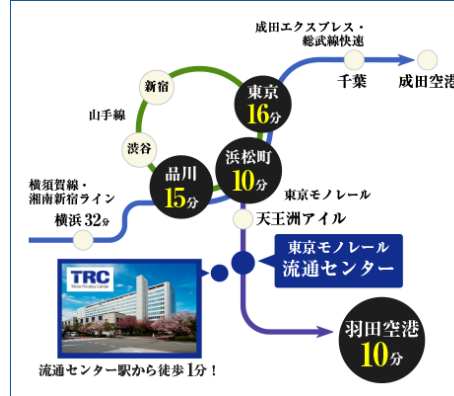

HP 東京グラフィックス エクスぺリエンス センター

- ① 無料サンプルプリントサービス
- ② 購入前の実機検証

デモセンターの詳細およびご予約は

<http://www.hp.com/jp/designjet-printdemo>