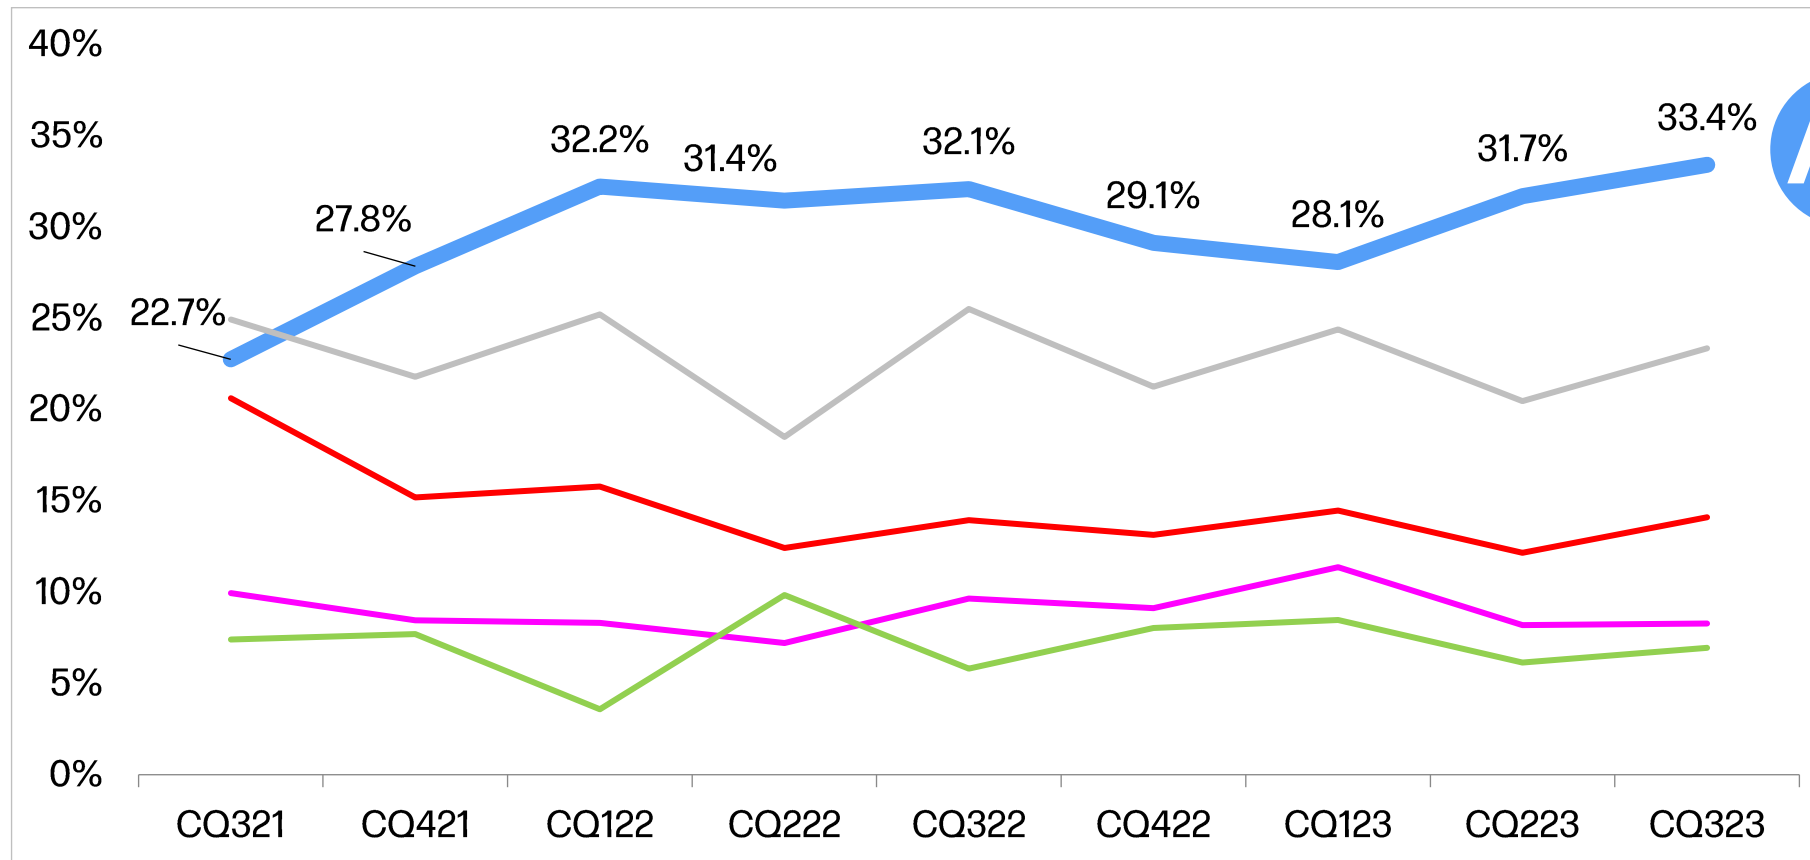

パートナー皆様のおかげで ビジネスデスク国内シェアNo.1を8期連続獲得中

with

Windows 11

intel.