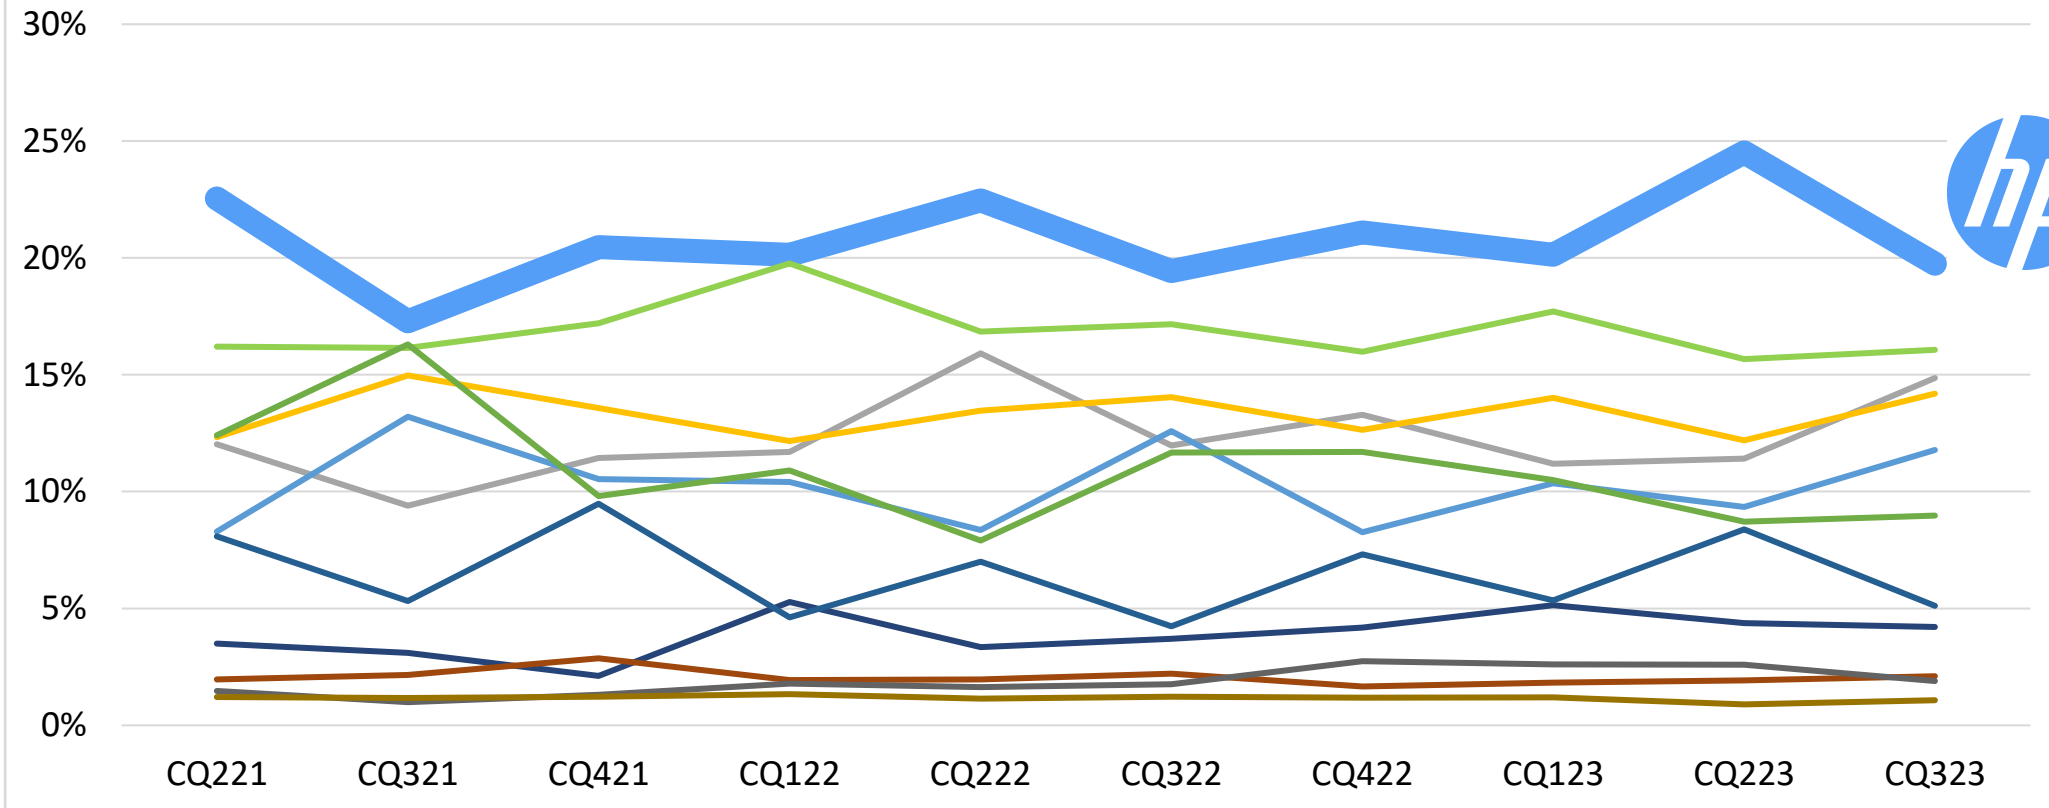

ビジネスPC製品

With

Windows 11

intel®

パートナー皆様のおかげで ビジネスPC国内シェアNo.1を10期連続獲得中

ビジネスPC国内シェア推移 (ブランド別台数)

IDC 2023CQ3 Final

ビジネスデスクトップ & モニター製品