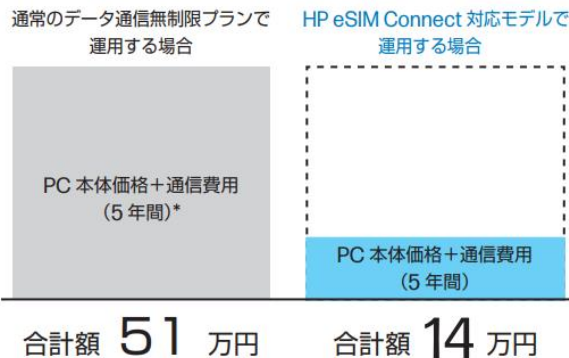

5年間のデータ量無制限
auネットワーク通信サービス
利用権 (法人限定)

→ HP eSIM Connect

HP eSIM Connect なら！

- 5年間データ通信使い放題でコスト削減！
- eSIM なので、紛失リスク無しで管理も不要！
- eSIM なので、回線開通手続きや設定が簡単！
- 高品質でカバーエリアが広い au 回線！
- 常時接続だから Web 会議や端末管理がスムーズ！
- MVNO サービスだから、PC と通信のサポートがワンストップ！

(例) 1台あたりの総費用イメージ：

HP ProBook 445 G10 4G LTE ・ HP eSIM Connect 対応モデル
5年間の参考価格

eSIM 対応機器

PC 本体に WWAN モジュールが
組み込まれているモデル

安定した回線

HP が MVNO 業者となりサービスを
提供します (au ネットワーク)

※ 国内通信キャリアの平均的なデータ通信費用をもとに2023年11月現在 (日本HP調べ)