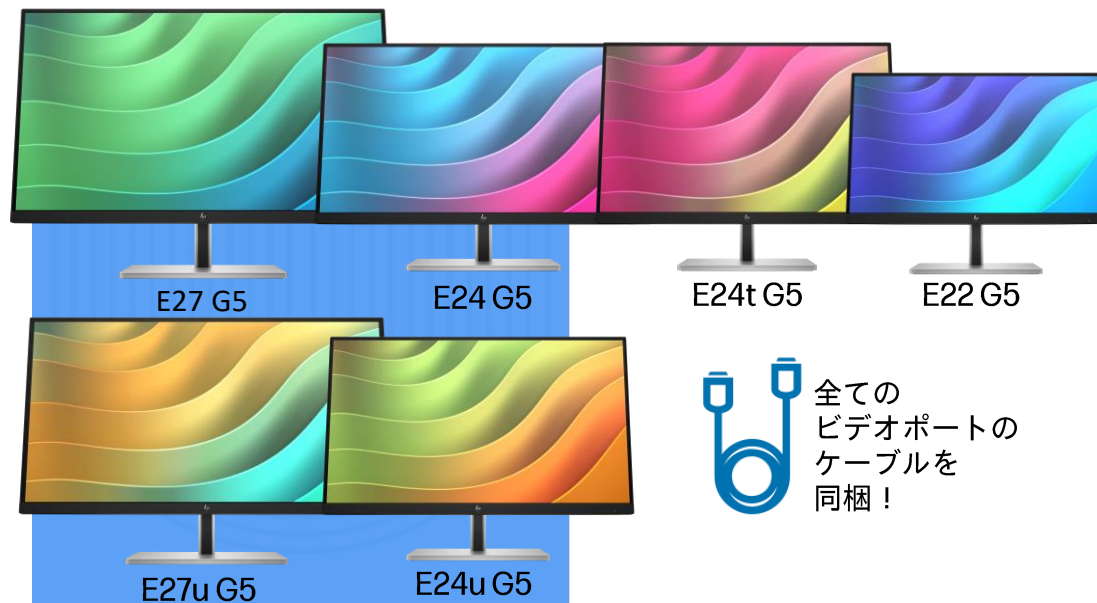

- 21.5"から27.0"まで
- 広い視野角のIPS*
- 75Hz リフレッシュレート
- HP Display Centerで各種設定
- 操作が楽なJoypad OSD ボタン
- EPEAT Gold 

E (Elite)シリーズ メインストリーム

Wellbeing • Comfort •
Productivity

- 21.5"から27.0"まで
- ブルーライトカット
- 色域99% sRGB
- 4-way 調整機構
- エルゴノミクス in HP Display Center
- モバイルノートへ給電可能USB-C® 65W
- EPEAT Gold 