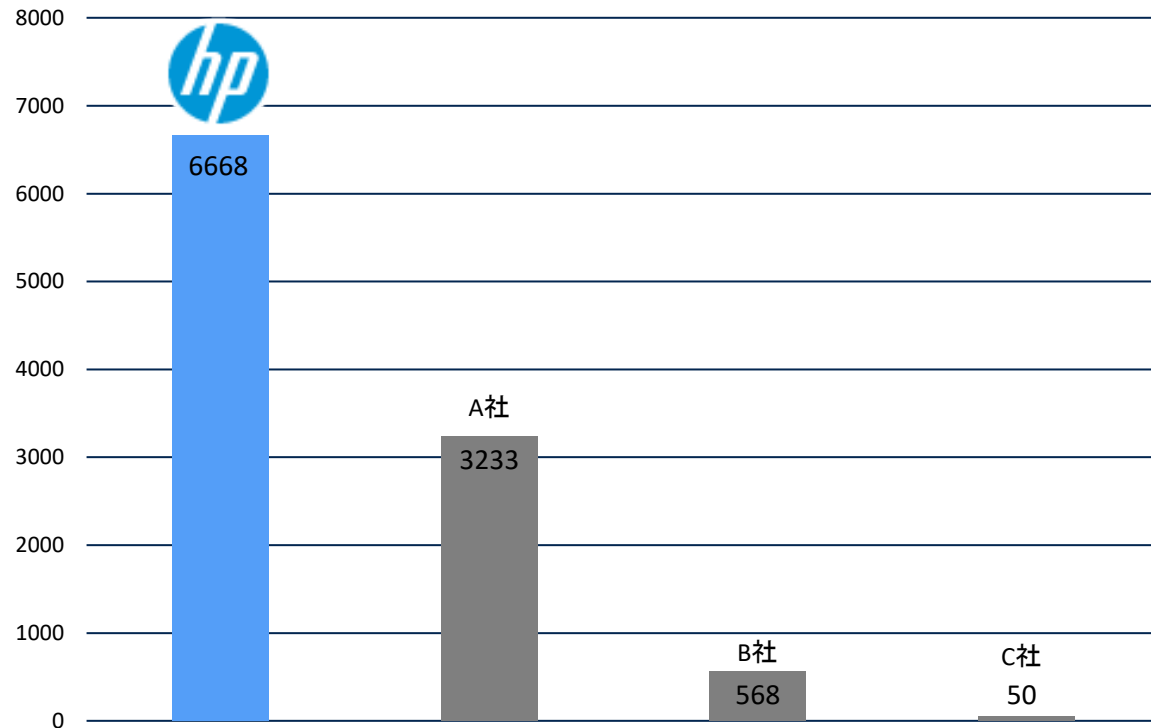

環境に配慮された製品の証 “EPEAT 認証” (イーピート)

世界一サステナブルなPCポートフォリオ*を目指して

* Applies to HP PCs, Workstations, Displays and Point of Sale Systems manufactured after January 2019. Based on most Gold and Silver EPEAT® registrations by meeting all required criteria and achieving 50-74% of the optional points for EPEAT® Silver and 75-100% of the optional points for EPEAT® Gold according to IEEE 1680.1-2018 EPEAT®. Status varies by country. Visit www.epeat.net for more information. Not all products available in all countries.