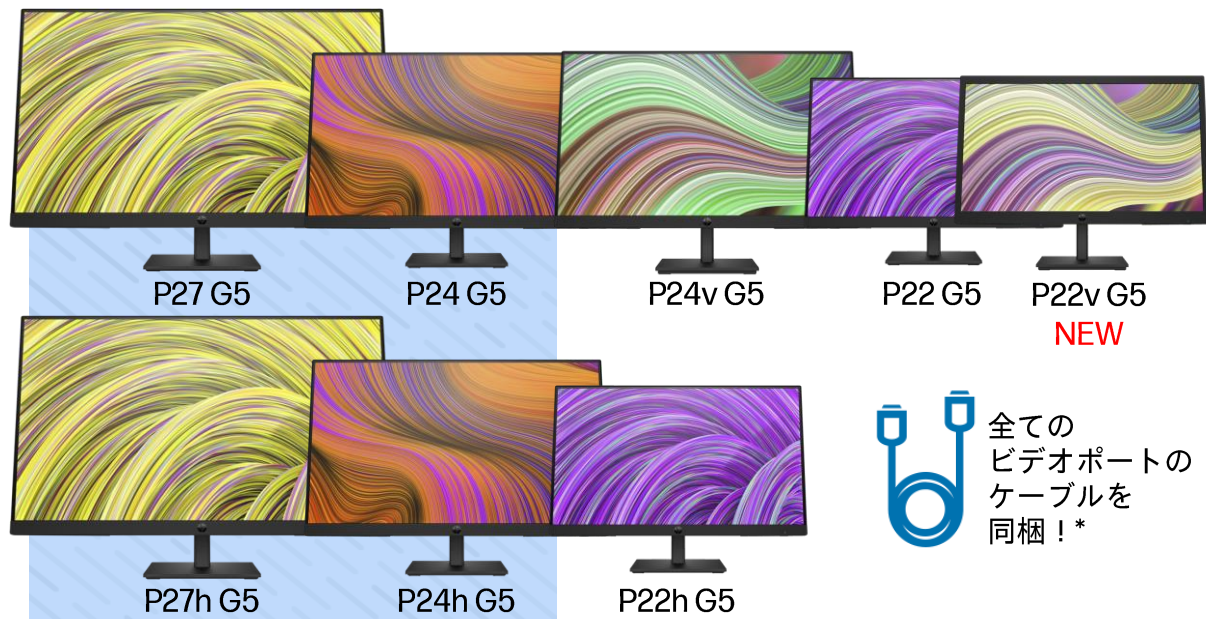

HPビジネスモニター

P (Pro)シリーズ

エントリー

Essential • Affordable
• Basic

- 21.5"から27.0"まで
- 広い視野角のIPS*
- 75Hz リフレッシュレート
- HP Display Centerで各種設定
- 操作が楽なJoypad OSD ボタン
- EPEAT Gold