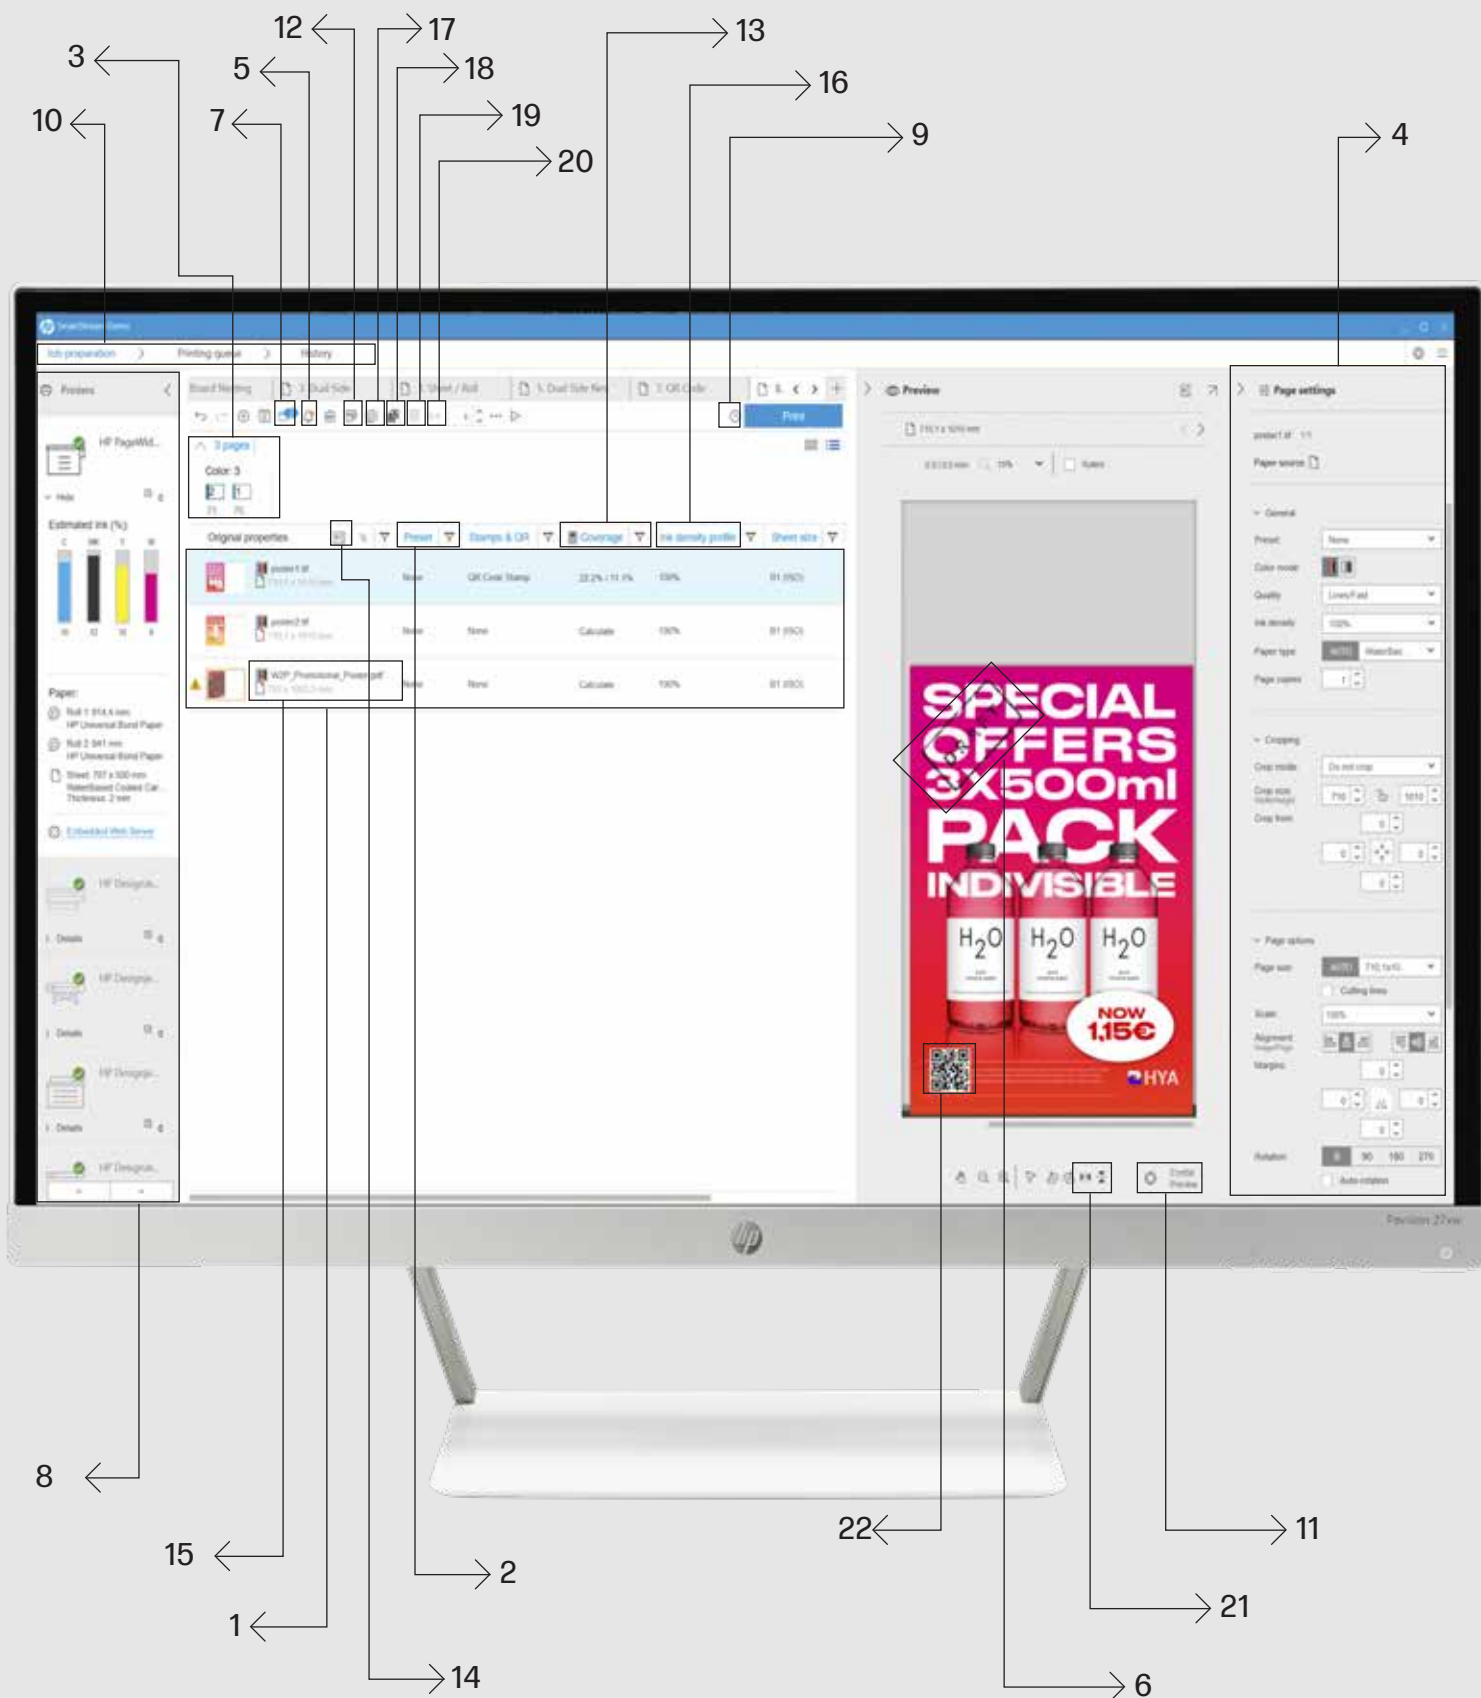

効率性アップ

プロダクションワークフローの効率化

- HP SmartStreamの構成 (プリセット、ホットフォルダー、プリンターなど) を他のワークステーションに簡単に共有できます
- インタラクティブなHP Crystalプレビューテクノロジーにより、設定を調整しながら、プリント時に想定されるカラーでプレビューが可能です
- 用紙の無駄を最小限に抑えるように設計されたネスティング機能で、メディアを最大限に活用できます
- オンラインフォルダー、スタッカー、巻き取りリール、カッター、スキャナー専用機など、HP純正およびサードパーティ製のアクセサリーに対応しています

HP SmartStreamソフトウェア

チームの生産性を向上し、オペレーターの作業を効率化

スピード

いつもの半分の時間で仕事を完了¹

1. 用紙サイズおよびタイプ (カラーまたはモノクロ) を自動検出します
2. 設定をプリセットに保存し、必要に応じて適用できます
3. サイズや色でページを分類し、分類ごとに設定を適用したり解除したりすることで大規模なジョブのプロダクションをシンプルにできます
4. ページ、ファイル、またはジョブごとに、すべてのプリント設定を調整できます
5. Resolution centerがPDFとレイアウトの潜在的な問題を自動で検出します
6. テキストまたは画像スタンプをジョブに追加し、必要に応じて再利用できるテンプレートとして保存できます

対応範囲を拡大

PageWide XL Proで可能性をさらに広げる

17. メディアソースをロールから厚紙に変更することで、両面プリントなどの新しい機能が利用可能です
18. 厚紙やボードの両面プリントでは、自動反転機能を使用する最適化されたワークフローにより、両面の見当合わせを適切に行います
19. 厚紙やボードの両面プリントジョブでは、自動ネスティング機能を有効にできます
20. 両面の見当合わせを有効にすると、両面プリントの際に2つのサイズのジョブがどのように配置されるかを視覚的に確認できます
21. 水平または垂直方向にイメージのミラーリングを適用できます
22. 自動生成したQRコードをスタンプとしてジョブに追加可能です