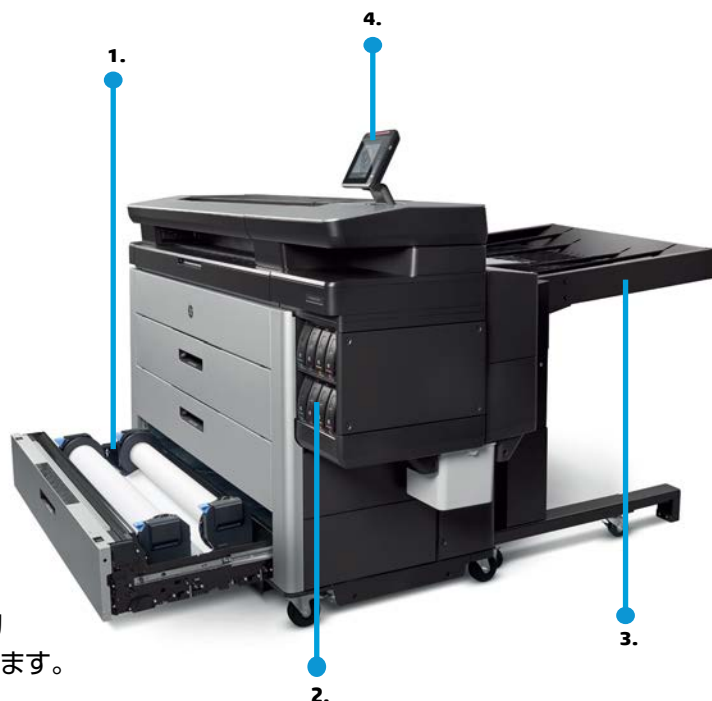

*EPEAT 登録に関する詳細はwww.epeat.net をご参照ください。

- A1サイズを1分間に最大30枚プリント。
- 大容量スタッカーやフォルダーを追加可能。
- ロール紙最大6本*まで装着可能、自動切替機能搭載。
- HP PageWideXL用顔料インクで速乾性と耐水性があり退色に強いプリントを実現。
- 最大1016mm幅の用紙に対応。
- PINプリント、AES-256方式でのHDD自動暗号化、プリントファイルの安全な消去、IPsecに対応。

*要オプション

1. ロール紙最大6本*まで収容可能

ー ロール紙がなくなった時や、出力物のサイズが異なるときには、自動でロール紙の切り替えを行います。*要オプション

2. デュアルインク搭載

ー プリント中でも自動でインクの切り替えを行います。

3. 大量の出力物をスタック

ー HP PageWide XLの高速プリント対応の大容量スタッカー*とフォルダー*をご用意しました。

*オプション

4. 8インチのタッチスクリーン

ー タッチスクリーンとグラフィカルなアイコンで直感的に操作でき、ランプによりプリンターの状態を表示します。万が一問題が発生した場合にもアラートランプによりお知らせします。(インク切れや用紙切れ等)

*HP PageWide XL 8000 Printerは、モノクロ、カラーともにA1サイズを1分間に最大30ページ、1時間では最大1,500ページでプリントすることが可能です。この速度は、20万USD以下他の製品と比較すると、2015年3月の時点で図面、GISマップ、POPポスターのラージフォーマットプリントにおいては、36インチ幅のLEDプリンター(1分間にA1を最大22ページプリント)やMemjet技術(1分間にA1を最大800ページプリント)に基づくワイドフォーマットプリンターよりも高速です。これは「HP PageWide XL 8000 Printer」をA1サイズの横方向、コーティングなしの普通紙での線画プリントモードのテストを行った、内部調査の結果に基づきます。詳細は <http://www8.hp.com/us/en/commercial-printers/pagewide-printers/pagewidexclaims.html> を参照