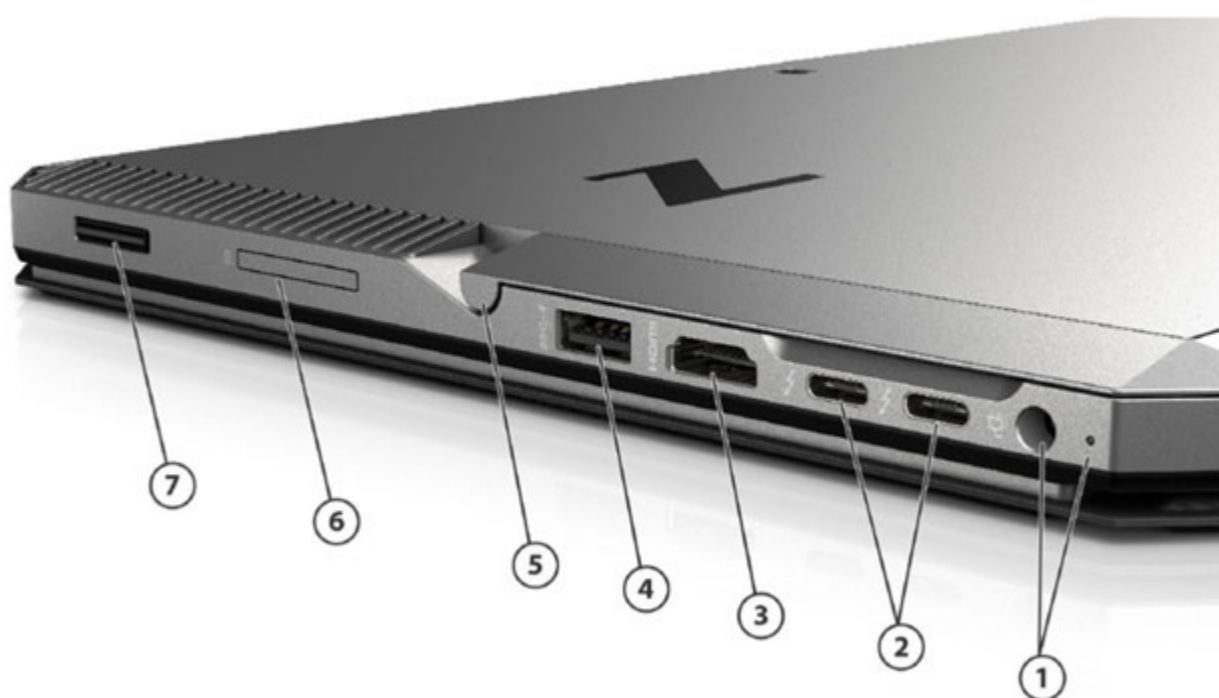

⑫ クリックパッド

Overview

Left View

- | | |
|-------------------------------|------------------|
| ① マイク入力・ヘッドフォン出力コンボポート | ④ 音量調整ボタン |
| ② 電源ボタン | ⑤ 内蔵スタンド |
| ③ スマートカードリーダー
兼ペンホルダースロット、 | ⑥ セキュリティロック用スロット |

Overview

Right View

- ① LED電源ランプ/電源コネクタ
- ② Thunderbolt 3ポート × 2
- ③ HDMI1.4ポート
- ④ USB3.0ポート(チャージ機能付き)
- ⑤ 内蔵スタンド
- ⑥ SDカードリーダー
- ⑦ 指紋認証センサー

ドッキングステーション

2UK38AA#ABJ HP Thunderbolt3 ドック 230W G2

- RJ-45、USB 3.1 x2、VGA、DisplayPort x2、USB-C、230W ACアダプター