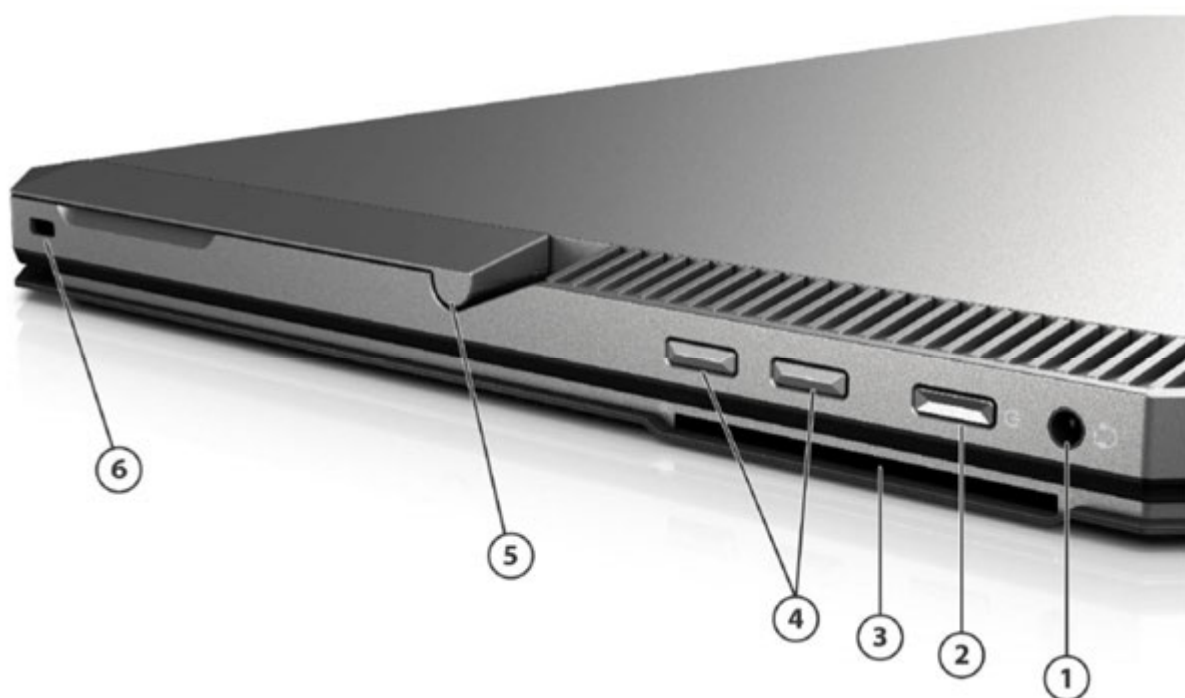

⑫ クリックパッド

Overview

Left View

- | | |
|-------------------------------|------------------|
| ① マイク入力・ヘッドフォン出力コンボポート | ④ 音量調整ボタン |
| ② 電源ボタン | ⑤ 内蔵スタンド |
| ③ スマートカードリーダー
兼ペンホルダースロット、 | ⑥ セキュリティロック用スロット |

Overview

Right View

- ① LED電源ランプ/電源コネクタ
- ② Thunderbolt 3ポート × 2
- ③ HDMI1.4ポート
- ④ USB3.0ポート(チャージ機能付き)
- ⑤ 内蔵スタンド
- ⑥ SDカードリーダー
- ⑦ 指紋認証センサー

ドッキングステーション

2UK38AA#ABJ HP Thunderbolt3 ドック 230W G2

- RJ-45、USB 3.1 x2、VGA、DisplayPort x2、USB-C、230W ACアダプター