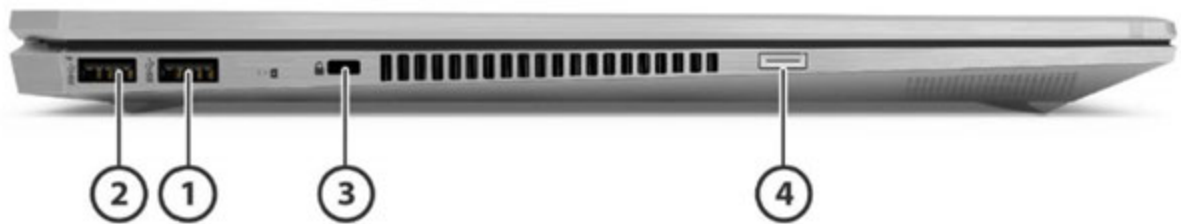

### Front View

① タッチパッド

③ スピーカー

② 指紋認証センサー

④ コラボレーションキー

### Left View

- ① USB3.0ポート
- ② USB3.0ポート(チャージ機能付き)
- ③ セキュリティロック用スロット
- ④ 電源ボタン