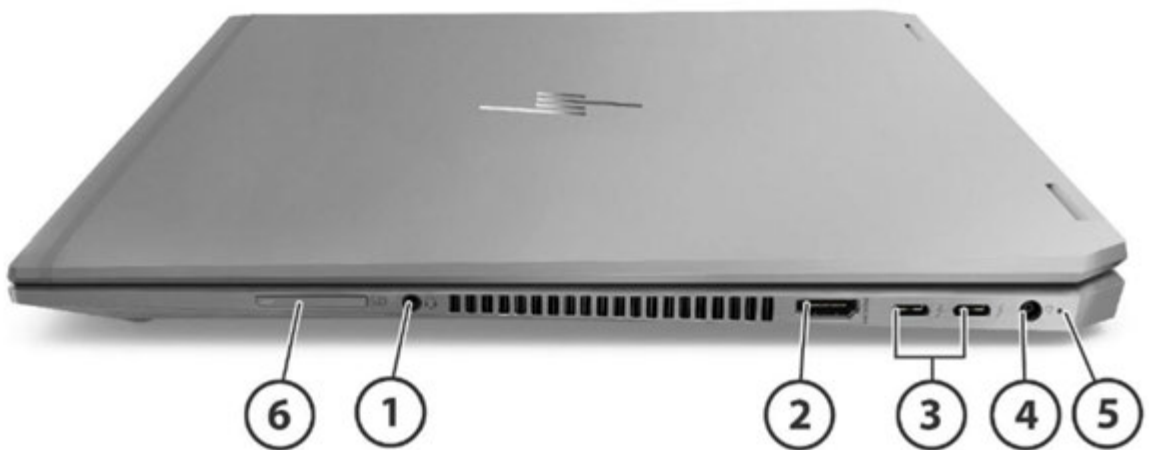

Right View

- ① マイク入力・ヘッドフォン出力
  コンボポート
- ② HDMI2.0ポート
- ③ Thunderbolt 3ポート × 2
- ④ 電源コネクタ
- ⑤ LED電源ランプ
- ⑥ SDカードリーダー