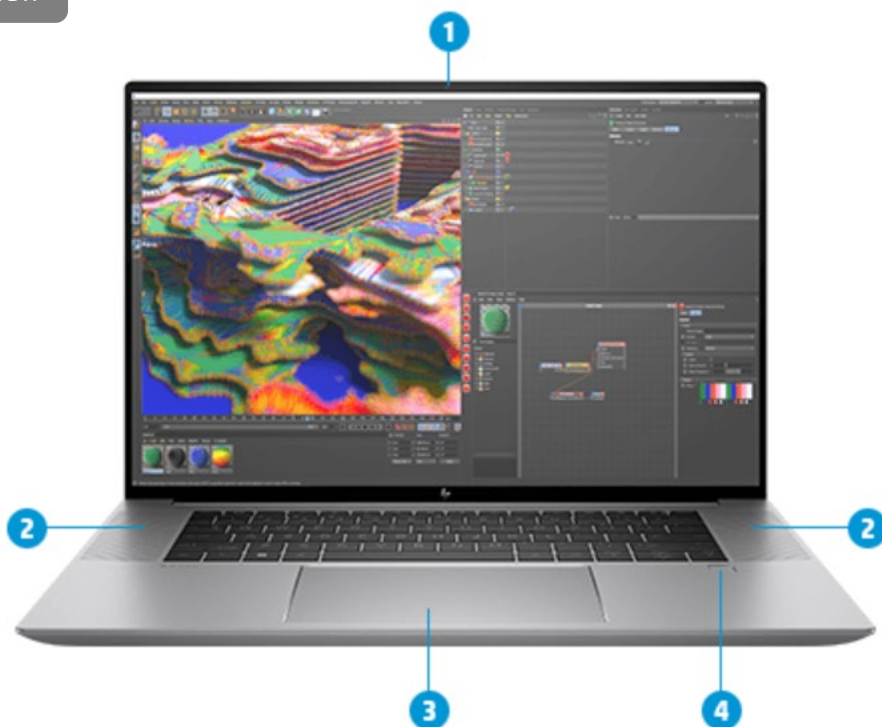

HP ZBook Studio 16inch G9
Mobile Workstation

システム構成図

2022年8月4日版

Workstation

Overview

Front View

※ 画像は米国仕様となります。実際の製品と異なる場合があります

- ① Webカメラ、IRカメラ（Windows Hello対応）
- ② スピーカー
- ③ タッチパッド
- ④ 指紋認証センサー

Overview

Left View

- ⑤ AC電源コネクタ
- ⑥ USB TypeC ポート × 2 (Thunderbolt™ 4)
- ⑦ コンボステレオヘッドフォン/マイクジャック

Right View

- ⑧ MicroSD カードスロット
- ⑨ USB Type-Cポート × 1 (10Gbps)
- ⑩ USB TypeA ポート (5Gbps)
- ⑪ セキュリティスロット

RAM

メモリ

狭額縁ベゼル、白色LEDバックライト採用、解像度1,920 × 1,200 の24インチIPS液晶搭載モニター。DisplayPort (OUT)端子装備でモニターを数珠つなぎに接続するデジチェーン可能。Energy Star、EPEATなどの環境規制に準拠したディスプレイ

1B9X2AA#ABJ HP Z27u G3 プロフェッショナル液晶モニター (27インチワイド)

狭額縁ベゼル、白色LEDバックライト採用、解像度2,560 × 1,440 の27インチIPS液晶搭載モニター。DisplayPort (OUT)端子装備でモニターを数珠つなぎに接続するデジチェーン可能。Energy Star、EPEATなどの環境規制に準拠したディスプレイ