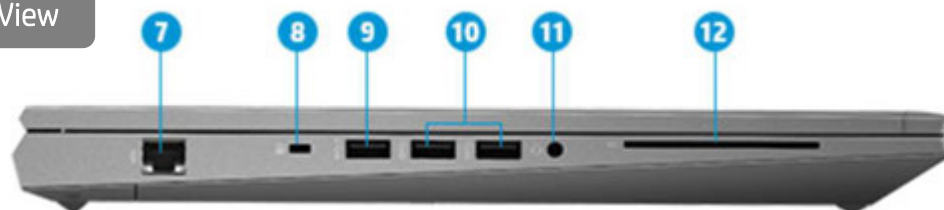

HP ZBook Fury 17.3inch G8
Mobile Workstation

システム構成図

2021年10月28日版

Workstation

Overview

Front View

※画像は米国仕様となります。実際の製品と異なる場合があります

- ① 内蔵マイク
- ② 環境光センサー・HPプライバシーカメラ・IRカメラ
- ③ スピーカー
- ④ ポイントスティック
- ⑤ タッチパッド
- ⑥ 指紋認証センサー

Overview

Left View

- ⑦ ネットワークポート (RJ45)
- ⑧ ナノセキュリティスロット
- ⑨ USB 3.1 Type-A (チャージ機能付き)
- ⑩ USB 3.1 Type-A × 2
- ⑪ マイク入力/ヘッドフォン出力コンボポート
- ⑫ スマートカードリーダー

Right View

- ⑬ SDカードリーダー
- ⑭ HDMI
- ⑮ Mini-DisplayPort
- ⑯ USB Type-C (Thunderbolt) × 2
- ⑰ 電源ポート