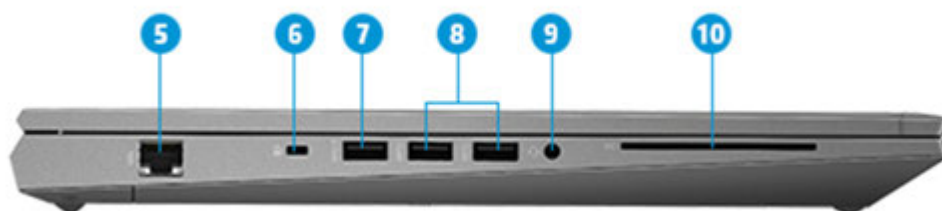

HP ZBook Fury 17 G7 Mobile Workstation システム構成図

2021年5月24日版

Workstation

Overview

Front View

※ 画像は米国仕様となります。

- ① HPプライバシーカメラ、IRカメラ
- ② スピーカー
- ③ タッチパッド
- ④ 指紋認証センサー

Overview

Left View

- | | |
|------------------------|------------------------|
| ⑤ ネットワークポート (RJ45) | ⑧ USB 3.1 Type-A |
| ⑥ ナノセキュリティスロット | ⑨ マイク入力/ヘッドフォン出力コンボポート |
| ⑦ USB 3.1 Type-A(充電対応) | ⑩ スマートカードリーダー |

Right View