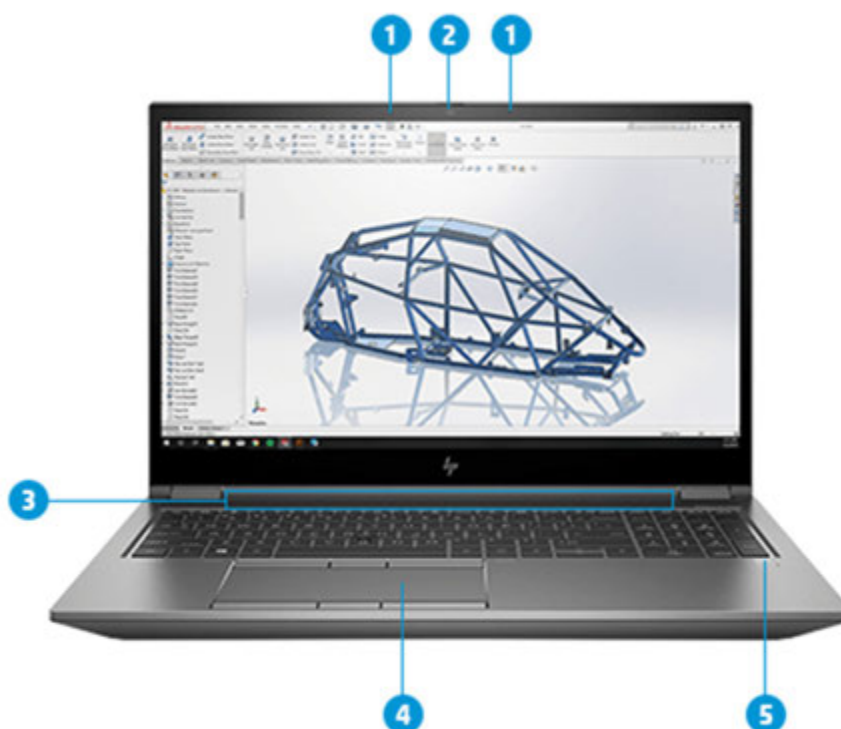

# HP ZBook Fury 15 G7 Mobile Workstation システム構成図

2021年5月24日版

Workstation

### Front View

※ 画像は米国仕様となります。

- ① 内蔵マイク
- ② HPプライバシーカメラ、IRカメラ
- ③ スピーカー
- ④ タッチパッド
- ⑤ 指紋認証センサー