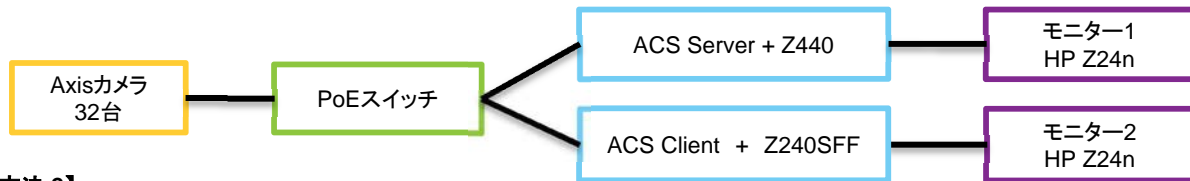

【動作確認構成-2】

Z440でACSサーバ、Z240SFFでACSクライアントを起動。AXIS P1365 MkIIを31台とAXIS P5635-Eを1台の合計32台で動作確認。

【動作確認方法-2】

ライブ映像表示と録画について、ACSのデフォルト設定を使用。(1画面表示:AXIS P1365 MkIIとAXIS P5635-Eともに1920x1080, 30fps、9分割画面: AXIS P1365とAXIS P5635-Eともに1280x720, 15fps) ACSのバージョンは5.02.015を使用。

- ①モニター1台接続時: 1画面表示を手動切り替え。(5分間計測)
- ②モニター1台接続時: 9分割画面→25分割画面の10秒毎の自動切り替え表示。(5分間計測)
- ③モニター2台接続時: 片方は②を表示し、もう片方で1画面表示をしてジョイスティックでPTZ操作。(5分間計測)

動作確認基準と結果

【動作確認基準】

- ・ライブ映像表示について
  ACSの表示映像が、1秒以内の遅れであること。オーバーレイテキスト表示を毎秒し、表示されるオーバーレイテキストのDropが無いこと。
- ・PTZ操作について
  Pan動作を10秒間行い、スムーズに動作をすること。0.5秒以内にプリセット位置へ移動すること。
- ・録画について
  連続録画が止まらないこと。録画抜け(ACSの録画表示バーに途切れ)が無いこと。
- ・マシンの負荷について
  連続的な高負荷状態でないこと。

【動作確認結果】

上記動作確認基準すべてにおいて、問題が無いことを確認。

HP Z440 Workstation ハードウェア構成

動作確認を行ったZ440のハードウェア構成。ご購入の際は、以下の情報をお伝えください。

Machine Type	HP Z440 Workstation Xeon^(R) E5-1620v3 3.5GHz 4C8Thread
Memory / GFX	16GB / QuadroM2000 (Driver: HP_v362.56)
Hard Disk Drive	System: SATA 2TB HDD (ST2000DM001) * 1 Data: SATA 2TB HDD (ST2000DM001) * 2 RAID1 (注) 上記のRAID1構成設定はHP工場出荷では実施されませんので、ご購入後設定ください。
BIOS	V2.20
OS	Windows10 Pro 64bit 標準Recovery Kit
Monitor	HP Z24n プロフェッショナル液晶モニター(Model No. K7B99A4#ABJ)
Resolution	1920x1200@60Hz

注意事項

当情報は、日本HP社とアクシスコミュニケーションズ社との動作確認結果であり、ACSとHP Workstationとの動作を保証するものではないことをご了承願います。