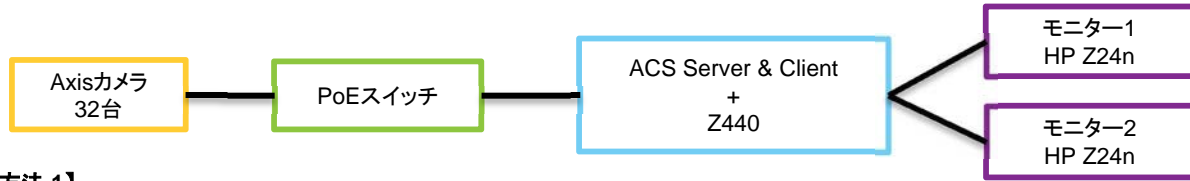

Z440でACSを稼働させ、Axisカメラ32台を取り込んで動作確認済み。詳細は裏面参照。

日本HPの標準保証で土日・祝日を含む週7日、365日翌日訪問修理対応。迅速な復旧とダウンタイムの最小化を支援します。また3年間標準保証の翌日オンサイト修理サービスに加え、オプションのHP Care Packでは最長5年まで延長、当日訪問修理対応も可能です。

動作確認構成と方法

【動作確認構成-1】

1台のZ440でACSサーバおよびACSクライアントを起動。AXIS P1365 MkIIを31台とAXIS P5635-Eを1台の合計32台で動作確認。

【動作確認方法-1】

ライブ映像表示と録画について、ACSのデフォルト設定を使用。(1画面表示:AXIS P1365 MkIIとAXIS P5635-Eともに1920x1080, 30fps、9分割画面: AXIS P1365とAXIS P5635-Eともに1280x720, 15fps) ACSのバージョンは5.02.015を使用。

- ①モニター1台接続時: 1画面表示を手動切り替え。(5分間計測)
- ②モニター1台接続時: 9分割画面→25分割画面の10秒毎の自動切り替え表示。(5分間計測)
- ③モニター2台接続時: 片方のモニターに上記①、もう片方のモニターに上記②を表示。(5分間計測)
- ④モニター2台接続時: 片方は上記②を表示し、もう片方で1画面表示をしてジョイスティックでPTZ操作。(5分間計測)