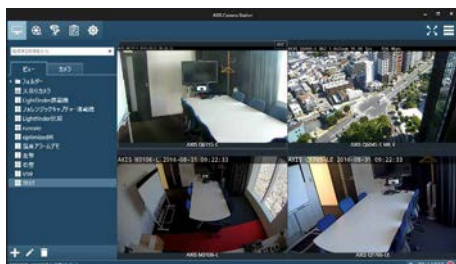

AXIS Camera Station (ACS)動作確認済みHP Workstation

～中小規模環境に最適化されたビデオ管理システム～

ACSを使いたいけど、適切な Workstationは何だろう？

どのメーカーのWorkstation が良いんだろう？

ハードウェア構成はどう しょう？