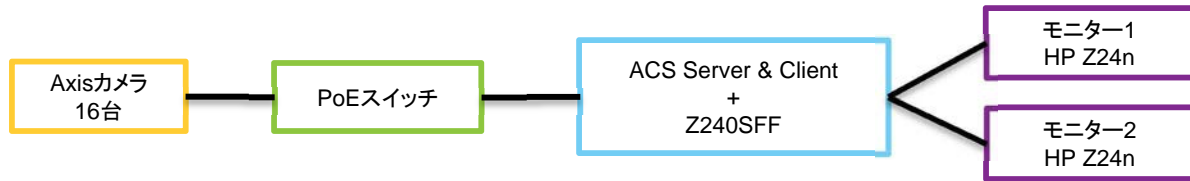

Z240SFFでACSを稼働させ、Axisカメラ16台を 取り込んで動作確認済み。詳細は裏面参照。

日本HPの標準保証で土日・祝日を含む週7日、 365日翌日訪問修理対応。迅速な復旧とダウン タイムの最小化を支援します。また3年間標準保 証の翌日オンサイト修理サービスに加え、オプ ションのHP Care Packでは最長5年まで延長、 当日訪問修理対応も可能です。

動作確認構成と方法

【動作確認構成】

1台のZ240SFFでACSサーバおよびACSクライアントを起動。AXIS P1365を15台とAXIS Q6045 Mk IIを1台の合計16台で動作確認。

【動作確認方法】

ライブ映像表示と録画について、ACSのデフォルト設定を使用。(1画面表示: AXIS P1365とAXIS Q6045 Mk IIともに1920x1080, 30fps、9分割画面: AXIS P1365とAXIS Q6045 Mk IIともに1280x720, 15fps) ACSのバージョンは5.06.004を使用。

- ①モニター2台接続時: 9画面分割を全画面表示で表示(5分間計測)
- ②モニター2台接続時: 片方のモニターに1画面表示を手動切り替え、もう片方のモニターに9画面分割を全画面表示(5分計測)
- ③モニター2台接続時: 片方のモニターにPTZカメラ1画面を表示しPTZ操作、もう片方のモニターに9画面分割を全画面表示(5分間計測)
- ④モニター1台接続時: 1画面表示を手動切り替え、PTZカメラの時はPTZ操作(5分間計測)