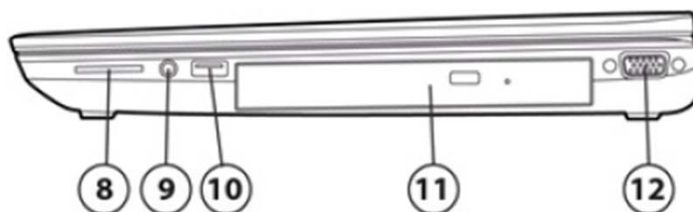

Overview

Right View

Rear View

① セキュリティ ロック ケーブル用 スロット	⑨ オーディオ出力/オーディオ入力
② USB2.0ポート	⑩ USB3.0ポート
③ Thunderbolt ポート	⑪ オプティカルドライブ
④ DisplayPort	⑫ 外部出力VGAポート
⑤ USB3.0ポート(Charge)	⑬ USB3.0ポート
⑥ スマートカードリーダー	⑭ 電源コネクタ
⑦ Express Card Port	⑮ ネットワークポート (RJ45)
⑧ メモリカードリーダー