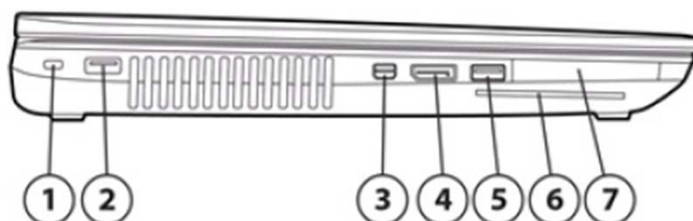

Overview

Left View