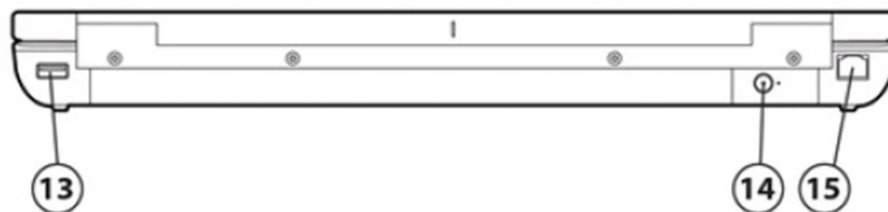

Overview

Left View

Right View

Rear View

- |                            |                    |
|----------------------------|--------------------|
| ① セキュリティ ロック ケーブル用<br>スロット | ⑨ オーディオ出力/オーディオ入力  |
| ② USB2.0ポート                | ⑩ USB3.0ポート        |
| ③ Thunderbolt ポート          | ⑪ オプティカルドライブ       |
| ④ DisplayPort              | ⑫ 外部出力VGAポート       |
| ⑤ USB3.0ポート(Charge)        | ⑬ USB3.0ポート        |
| ⑥ スマートカードリーダー              | ⑭ 電源コネクタ           |
| ⑦ Express Card Port        | ⑮ ネットワークポート (RJ45) |
| ⑧ メモリカードリーダー               |                    |