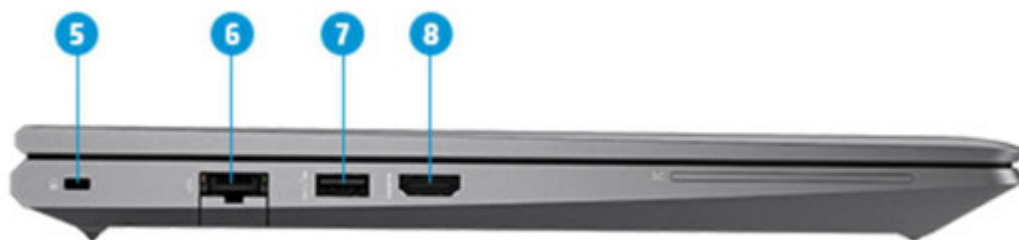

HP ZBook Power 15.6inch G9
Mobile Workstation

システム構成図

2022年8月4日版

Workstation

Overview

Front View

※画像は米国仕様となります。実際の製品と異なる場合があります

- ① Webカメラ、IRカメラ（Windows Hello対応）
- ② スピーカー
- ③ タッチパッド
- ④ 指紋認証センサー

Overview

Left View

- ⑤ セキュリティスロット
- ⑥ RJ-45ネットワークポート
- ⑦ USB TypeA ポート (5Gbps)
- ⑧ HDMI2.0ポート

Right View

- ⑨ マイク入力/ヘッドフォン出力コンボポート
- ⑩ USB TypeA ポート (5Gbps) (チャージ機能付き) × 2
- ⑪ USB TypeC ポート (Thunderbolt™ 4)
- ⑫ AC電源コネクタ