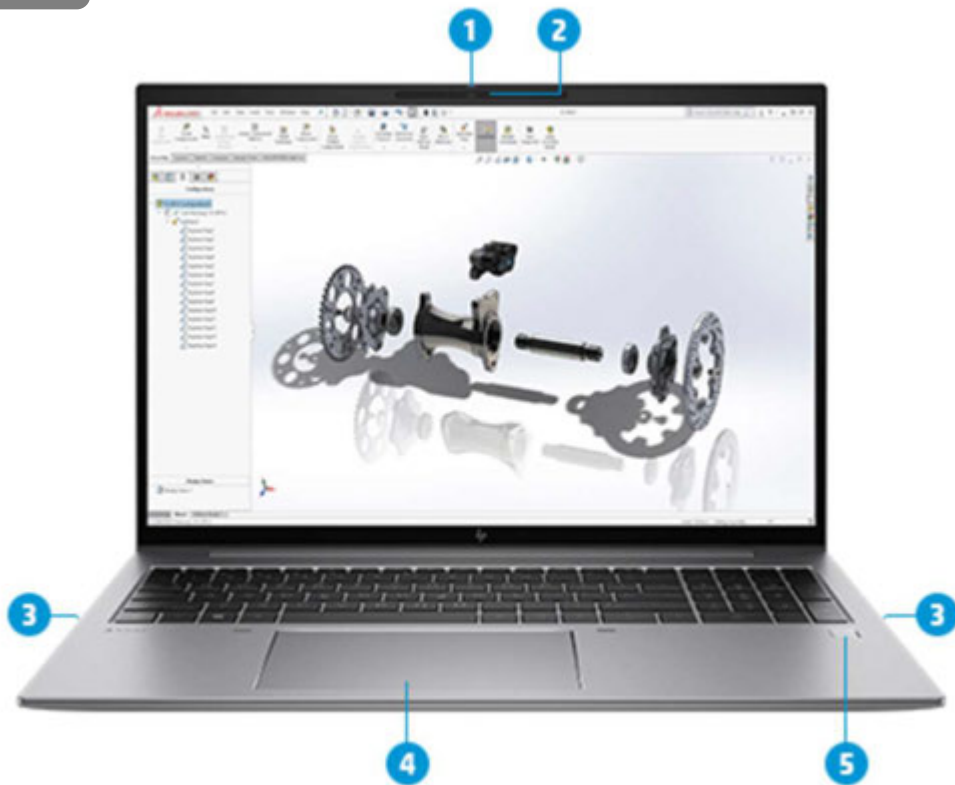

HP ZBook Firefly 16inch G9
Mobile Workstation

システム構成図

2022年8月4日版

Workstation

Overview

Front View

※ 画像は米国仕様となります。実際の製品と異なる場合があります

- ① ライバシーカバー
- ② HPプライバシーカメラ、IRカメラ
- ③ スピーカー
- ④ タッチパッド
- ⑤ 指紋認証センサー

Overview

Left View

- ⑥ HDMI 2.0 ポート
- ⑦ USB Type-Aポート 5Gbps (チャージ機能付き)
- ⑧ USB TypeC ポート × 2(Thunderbolt™ 4)
- ⑨ スマートカードリーダー

Right View

- ⑩ セキュリティスロット
- ⑪ USB Type-A 5Gbps ポート
- ⑫ マイク入力/ヘッドフォン出力コンボポート

メモリ

5S4C3AA#UUF HP 8GB DDR5メモリ (4800MHz)

1B9X2AA#ABJ HP Z27u G3 プロフェッショナル液晶モニター (27インチワイド)

狭額縁ベゼル、白色LEDバックライト採用、解像度2,560 × 1,440 の27インチIPS液晶搭載モニター。DisplayPort (OUT)端子装備でモニターを数珠つなぎに接続するデジチェーン可能。Energy Star、EPEATなどの環境規制に準拠したディスプレイ

高解像度 モニター

1B9T0AA#ABJ HP Z27k G3 4K UHD プロフェッショナル液晶モニター (27インチワイド)

IPS液晶搭載、白色LEDバックライト採用。アスペクト比16:9(3,840 × 2,160)対応の27インチモニター。