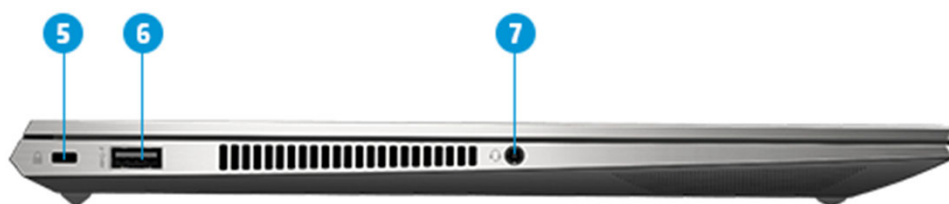

HP ZBook Create G7 Laptop PC システム構成図

2020年10月12日版

Workstation

Overview

Front View

※ 画像は米国仕様となります。

- ① 内蔵マイク
- ② HPプライバシーカメラ、IRカメラ
- ③ タッチパッド
- ④ 指紋認証センサー

Overview

Left View

- ⑤ ナノセキュリティスロット
- ⑥ USB 3.1 Type-A
- ⑦ マイク入力/ヘッドフォン出力コンボポート

Right View

- ⑧ SDカードリーダー
- ⑨ Mini-DisplayPort
- ⑩ USB Type-C (Thunderbolt3) × 2
- ⑪ 電源コネクタ

マウス

G1K28AA#UUF USB光学式小型マウス2014

H4B81AA HP ビジネスUSBレーザーマウス