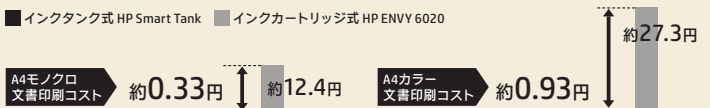

1枚当たりの印刷コストを大幅カット インクタンク式とインクカートリッジ式の印刷コスト比較

・インクカートリッジ式 HP ENVY 6020とインクタンク式 HP Smart Tankを比較