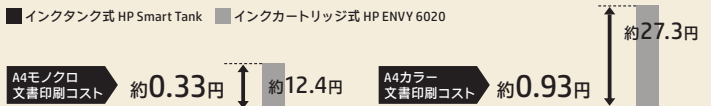

1枚あたりの印刷コストを大幅にセーブ

大容量インクタンクで、低印刷コストを実現。在宅でのお仕事やお子様の学習用途でも、低印刷コストなのでインク代を気にせずにプリントを楽しめます。

HP Smart Tank 5105	
A4モノクロ文書	A4カラー文書
約0.33円(税込)^{*2}	約0.93円(税込)^{*2}

1枚当たりの印刷コストを大幅カット インクタンク式とインクカートリッジ式の印刷コスト比較

・インクカートリッジ式 HP ENVY 6020とインクタンク式 HP Smart Tankを比較