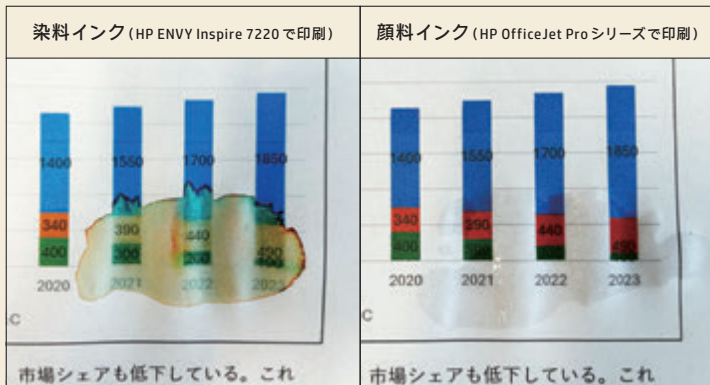

全色顔料インクで綺麗な印刷が可能

全色顔料インク採用で、普通紙でもにじみのないレーザープリンターに匹敵するシャープな画質を実現。また、保存性や耐水性に優れているのでビジネス文書印刷に最適です。

シームレスな管理

HP ユニバーサルプリントドライバーを利用することで、複数台のプリンターへの導入・セットアップが簡単に対応できます。個別のドライバーをダウンロードすることなく、また手動で機能を有効にする必要もありません。カスタマイズ機能により、各プリンターを制御可能です。

多様なフォントに対応

HP PCL6, PCL5, native PDF, HP Postscript に対応しています。

用紙の補充・交換がしやすい 前面給紙、大容量2段トレイ

普通紙が500枚(250枚×2段トレイ)入るので、業務中の用紙交換の手間を軽減します。同時に2種類のサイズ of 用紙を収納することも可能です。また、背面にスペースを必要としないので、置き場所を選びません。

大量の資料や書類のコピーもお任せ!

「自動原稿送り装置(ADF)」を使えば、複数枚のセットした原稿を自動で読み取り、スキャン・コピーできます。両面印刷された資料でも毎回裏返す手間なく自動でスキャンできます。

接続の中断をなるべく減らすデュアルバンド Wi-Fi

自動回復機能が備わったデュアルバンド Wi-Fi に対応。接続の中断をなるべく減らすため、自動的に接続不具合を検出し、解消します。

「HP クイック・エクステンジ」

故障と判断された場合、最短翌営業日に交換プリンター*をお届けする1年無償保証 HP クイックエクステンジに対応しています。*交換用のプリンターとなります。

プリンターを丸ごと入れ替え。プリンターを使えない期間を縮小できます。

後日引き取りの場合、お客様による梱包箱の準備は不要です。

お客様は希望日を連絡するだけ。伝票準備・配送手配は HP に対応します。

CarePackご購入で、1年標準保障を最長3年まで延長できます。

HP WOLF SECURITY

HPのセキュリティ『HP Wolf Pro Security』

プリンター本体に標準搭載で、サイバー攻撃からプリンターを守るセキュリティ機能が組み込まれています。

1. ファームウェア検証を兼ねた安全な起動
2. 自動ファームウェアの更新
3. ユニークなパスワード設定
4. 管理外の設定変更を制御