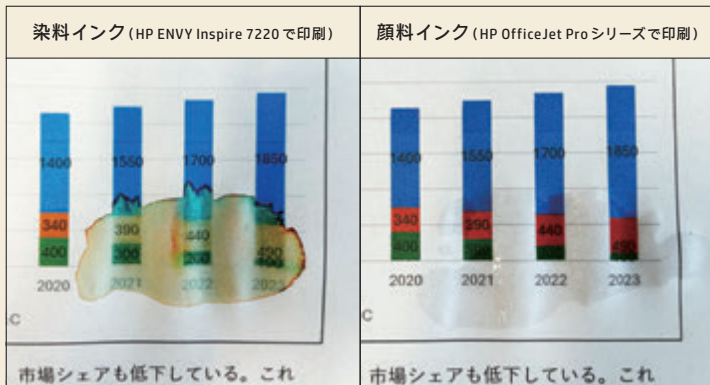

HP OfficeJet Pro 9110b

1カ所で複数台をシームレス管理 ビジネスに最適なA4単機能プリンター

インク仕様: 4色(黒・シアン・マゼンタ・イエロー)
印刷速度: 約18枚/分 約22枚/分
印刷コスト(A4): 約23.4円/枚 約5.8円/枚

A4 プリント	前面給紙 トレイ	USB ダイレクト 印刷	タッチ スクリーン	自動両面 印刷
有線・無線 LAN	強固な セキュリティ			

ダイナミック セキュリティ対応プリンター: HP 純正のチップが搭載されているカートリッジを使用する事を前提としています。HP 純正以外のチップでは動作しないことがあります。また、現在動作しているカートリッジでも将来的に動作しなくなる可能性があります。
詳細情報: www.hp.com/jp/dynamic_security

ビジネスを待たせない高速プリント

圧倒的な高速印刷で時短を叶えます。ファーストプリントはモノクロ印刷約12秒、カラー印刷約13秒とビジネスに無駄な待ち時間を発生させません。

ファーストプリントアウトタイム*		印刷速度	
モノクロ 約12秒	カラー 約13秒	モノクロ 約22枚/分	カラー 約18枚/分

*電源オンの状態で印刷表示をしてから1枚目の用紙がトレイに排出されるまでの時間

全色顔料インクで綺麗な印刷が可能

全色顔料インク採用で、普通紙でもにじみのないレーザープリンターに匹敵するシャープな画質を実現。また、保存性や耐水性に優れているのでビジネス文書印刷に最適です。

シームレスな管理