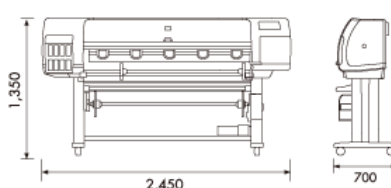

外径外寸(幅×奥行×高さ)/重量

42inch モデル
1,970×700×1,350mm/119kg

60inch モデル
2,450×700×1,350mm/151kg

※1 温度23°C、相対湿度50~60%高品質モードでポリエステルフィルムを使用した場合。

※2 機器が規定の動作回数を超えた場合に必要の消耗部品交換(メンテナンスキット交換)は含みません。

※3 地理的条件や諸事情により、翌営業日訪問修理ができない場合がございます。また離島等、一部地域に修理訪問する場合は別途料金が発生する場合があります。あらかじめご了承ください。