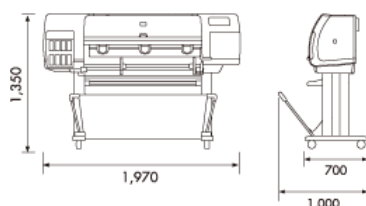

外径外寸(幅×奥行×高さ)/重量

42inch モデル
1,970×700×1,350mm/119kg

60inch モデル
2,450×700×1,350mm/151kg

※1 温度23°C、相対湿度50~60%高品質モードでポリエステルフィルムを使用した場合。

※2 機器が規定の動作回数を超えた場合に必要の消耗部品交換(メンテナンスキット交換)は含みません。

※3 地理的条件や諸事情により、翌営業日訪問修理ができない場合がございます。また離島等、一部地域に修理訪問する場合は別途料金が発生する場合があります。あらかじめご了承ください。