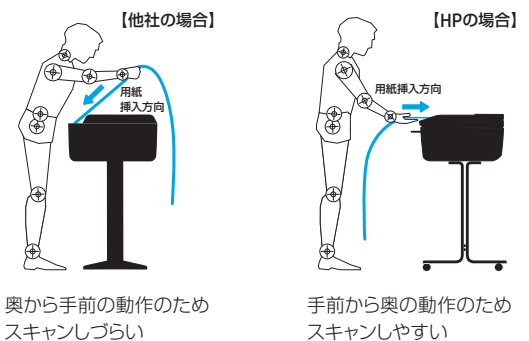

■スキャナー操作のイメージ