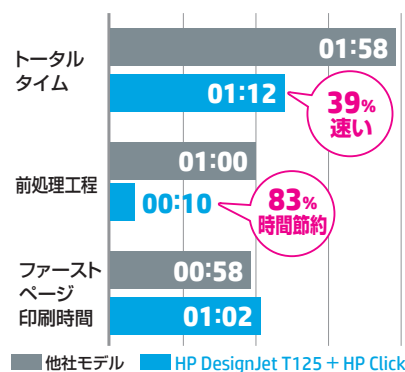

内製化で時短とコストカットを実現

バナーやポスター、横断幕、のぼりなどの店頭販促ツールを内製化すると、制作コストが削減できます。発注や配送などの工程が簡略化できるため、リードタイムが予測しやすくなり、必要なときに適切なタイミングで効果的な訴求が可能になります。またトライ&エラーを気軽に重ねることもできるようになるため、訴求力・集客力の高いツール制作のノウハウも社内に蓄積できます。

外注した場合のフロー

内製した場合のフロー

印刷速度と作業効率が上がれば生産性も向上する

印刷速度は生産性に直結します。HP DesignJetでは印刷における工数削減に役立つソリューションをご用意しています。たとえばワンクリックで印刷が可能な無料アプリ「HP Click」は、用紙サイズや印刷方向などのエラーを自動検知し、用紙やインクのムダとロスタイムを削減。また「HP Smart」はスマートフォンやタブレットからリモートでプリンターの操作が可能な無料アプリ。これらを活用すれば印刷工数が削減でき、生産性向上が実現します。