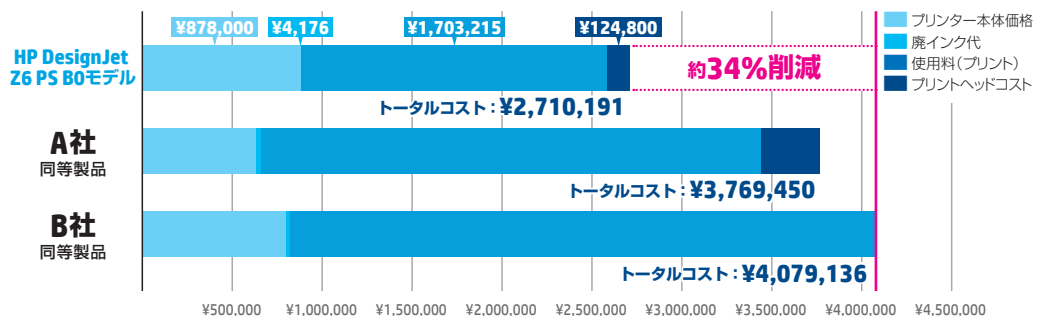

メンテナンスや使用にかかるインクコストの比較(3年間のシミュレーション)

*一般的に想定されるコート紙、光沢紙、キャンパスなどの用紙とプリントモードを組み合わせると月に150m²のプリントを3年間運用した場合のコスト。2021年12月時点でのHP調べ