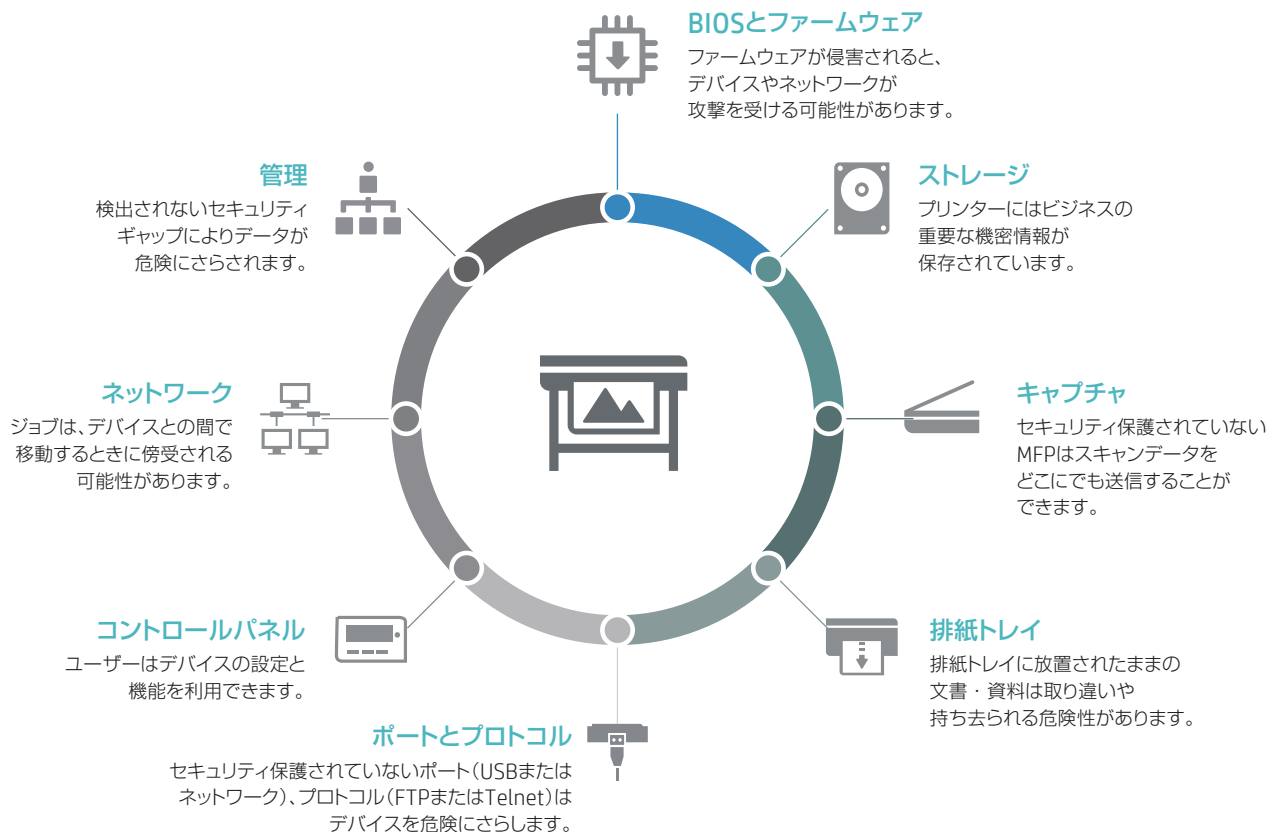

世界で最も安全*1なHPの大判プリンター

とあるITとセキュリティの専門家計300人を対象とした調査でプリンターに重大なセキュリティリスクがあると回答した人はわずか16%*2という結果に。サイバー攻撃の標的はPCだけではなく。ネットワークプリンターの環境下においても取り扱うデータの安全性やエンドポイントに対して十分なセキュリティ対策が求められています。

世界で最も安全*1なHP DesignJet シリーズならあらゆる脅威への対応も万全です。

*1 CADおよびGIS向けの現行のワークグループ大判プリンターを対象にした社内分析に基づく。
ワークグループ大判プリンターとは、A1サイズの印刷速度が3枚/分未満で、価格が1万米ドル未満のカラープリンター。

*2 Spiceworks survey of 309 IT decision-makers in North America, EMEA, and APAC, on behalf of HP, November 2016.

ネットワークに接続したプリンター環境下の脆弱ポイント

安全なプリント環境を実現するHPの大判セキュリティソリューション*3

HP Secure Boot

BIOSを書き換えたりマルウェアなどを仕込んだ形跡があれば起動を中止します。正しいオリジナルのBIOS使用時のみ起動可能です。

Whitelisting

予めHPが承認しているソフトウェアのリストを照合しプリントを実行します。HPの電子署名されたソフトウェアのみプリンター上で動作可能です。(HP PageWide XLシリーズは非対応)

Role Based Access Control (RBAC)

プリンターの設定に関わる機能にアクセスできるアカウントを制限します。企業はユーザーレベルに合わせた異なるアクセス制限を実行可能です。3つのアクセスレベル:Admin/Guest/User

*3 各ソリューションの対応状況は <https://www.hp.com/jp/designjet> にてご確認ください。

TPM & 自己暗号化HDD

セキュリティチップ(TPM)搭載で耐タンパー性を強化し、プリンター内蔵のHDDは自己暗号化されたデータを保存します。大切な機密情報等を暗号化し保護するため安心です。

PINプリント

PINコードを指定したプリントが可能です。PINコードを入力するまでプリントを待機するため、出力物の取り違えを防ぐことができます。(T1600シリーズ/T2600 dr PS MFP/XL 3600 dr MFPシリーズ/Z6シリーズ/Z9+シリーズ/Z9+ Proのみ対応)

HP Access Control

LDAPを使用したアクセスコントロールに対応。サードパーティーのソリューションと組み合わせて社員IDカードなどを用いたアクセスコントロールなどが可能です。

HPがおすすめする
高セキュリティ対応プリンター

HP DesignJet T1600シリーズ/T1700シリーズ/T2600 dr PS MFP/
XL 3600 dr MFPシリーズ/Z6シリーズ/Z9+シリーズ/Z9+ Pro/HP PageWide XLシリーズ