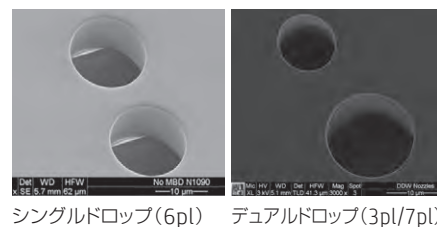

高精細ノズルアーキテクチャーHDNA