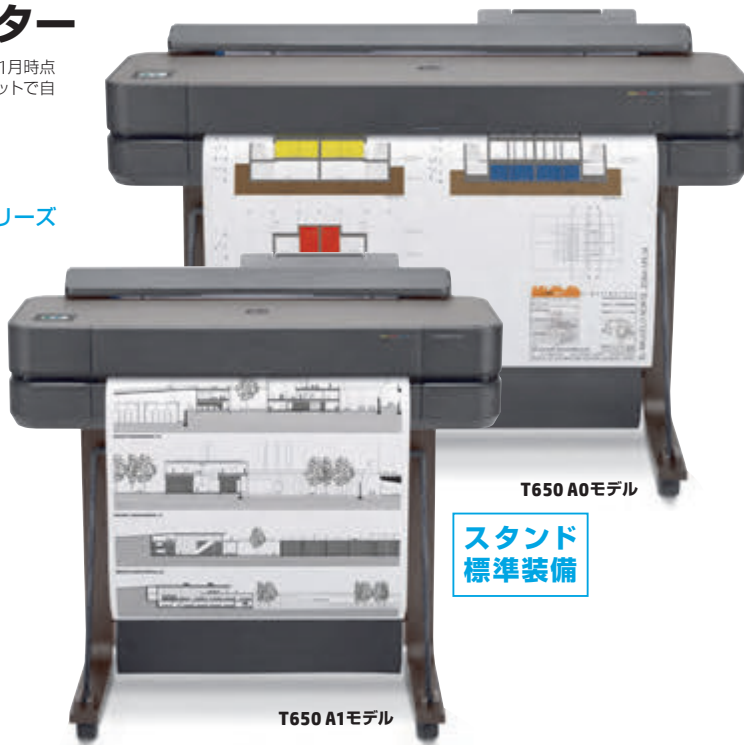

環境性能と経済性、操作性を高次元でバランスさせた 世界で最もシンプル*な大判プリンター

*HP DesignJet Studio PrinterシリーズとHP DesignJet T600 Printerシリーズは、2020年1月時点で、同等のサイズと機能を持つ競合他社の代替品と比較して、マルチサイズのプリントバスケットで自動的に大判と小判の両方のシートのシームレスな印刷を提供する唯一のソリューションです。

小売・サービス   テクニカル分野

HP DesignJet T230/T250/T650 シリーズ

A1ノビ	HP Directplus モデル HP DesignJet T230 A1モデル 5HB07A#BCD 24インチモデル
	HP Directplus価格 158,000円(税込173,800円)
A1ノビ	HP DesignJet T250 A1モデル 5HB06A#BCD 24インチモデル
	希望小売価格 168,000円(税込184,800円)
A1ノビ	HP DesignJet T650 A1モデル 5HB08A#BCD 24インチモデル
	HP Directplus価格 178,000円(税込195,800円)
A0ノビ	HP DesignJet T650 A0モデル 5HB10A#BCD 36インチモデル
	希望小売価格 278,000円(税込305,800円)

標準保証 1年間 翌営業日訪問修理保証 ※詳細はP40をご参照ください。

オプション製品はP33をご参照ください

省スペース—世界最小*の大判プリンター

A1/A0モデルともに世界最小*サイズ。A1モデルの設置占有面積は他社A1サイズのプリンターと比較しても最大47%小さく、圧倒的に省スペースです。手狭なスペースにも手軽に設置できます。*HP調べ

プリントワークフローを劇的に改善

自動シートフィーダー*によりカット紙のA4、A3サイズからロール紙によるA1、A0(A0モデルのみ対応)といったさまざまなサイズの用紙を自動で切り替えプリントできます。さらに簡単な操作でプリントできる無償ソフトウェア「HP Click」(P6参照)を使用すれば、プリントワークフロー全体が効率化され生産性も大きく向上します。

*HP DesignJet T230/T250はオプションです。

「HP Click」を使うとPDF、JPEG、TIFF、HP-GL/2ファイルの大判プリントも簡単

スタンド標準装備

モバイルプリントソリューション	A1¹ プラス A0² プラス 対応用紙	HP Bright Office インク 4色インク	29/38/80 (ml) インクサイズ*3	最高解像度 2,400×1,200dpi
T230 印刷速度カラー線画 (高速エコノ)	T250 印刷速度カラー線画 (高速エコノ)	T650 A0モデル 印刷速度カラー線画 (高速エコノ)	T650 A1モデル 印刷速度カラー線画 (高速エコノ)	ロングライフ プリントヘッド 距離精度 ±0.1%
512MB T230/T250 メモリ容量	1GB T650 メモリ容量	純正 HP-GL/2 ページ記述言語*4	カット紙トレイ*5	Wi-Fi CERTIFIED (IEEE 802.11b/g/n) Wi-Fi

*1 A1モデル *2 A0モデル *3 ブラック除く(29ml)、ブラックのみ(38ml/80ml)
*4 T650のみ対応 *5 T230/T250はオプション
※詳細は本カタログP26をご参照ください。

Wi-Fi機能搭載で無線LANに簡単接続