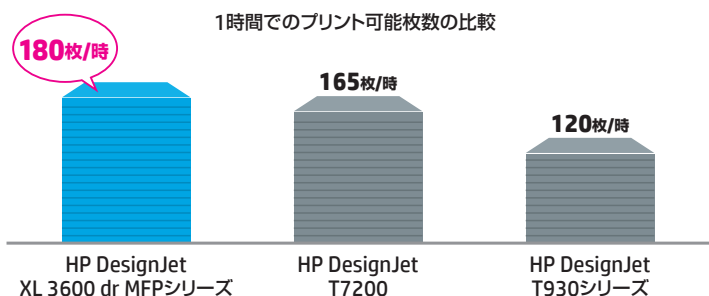

高速、高機能が業務効率・生産性を上げる

印刷速度による時間の短縮だけでなく、高性能なカッター機構によりプリント間のインターバルをなくし毎時プリント可能枚数180枚に対応。同等クラスの旧製品*1と比べ圧倒的なスピードを実現します。さらにすべての操作を直感的に行える大画面タッチスクリーンや用紙自動切替機能、プリントを出力順に100枚*2までスタックしておけるスタッカーなど業務効率を高め生産性を向上する機能が満載です。

*1 当社旧同等製品。*2 普通紙(80g/m²)を使用してA1サイズ縦でプリントした場合。A2サイズ横向きなど短いプリントの場合はスタックできる枚数が少なくなる場合があります。