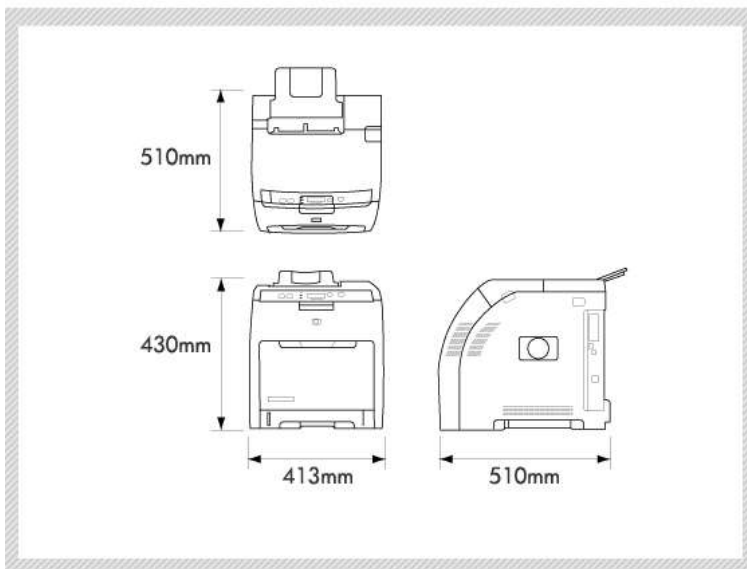

- » 保守サービス製品
- » テクニカルサポート
- » ご使用済みカートリッジの回収について

» ご購入方法

» 日本HPサイトマップ

本体外形寸法・重量

CP3505dn関連リンク

- » CP3505dnトップ
- » 製品仕様
  - 外形寸法・重量
- » 対応サプライ&オプション
- » テクニカルサポート
- » 保守サービス製品

HP Color LaserJet CP3505dn : 413 (幅) × 510 (奥行き) × 430 (高さ) mm 約28kg