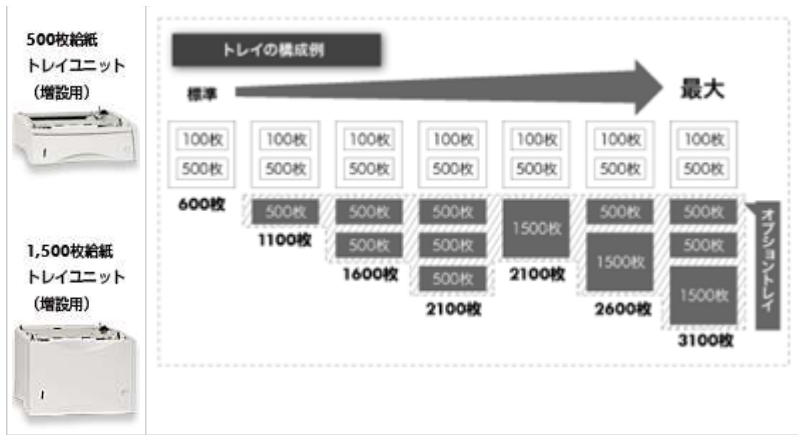

製品名	HP LaserJet4240	HP LaserJet4240n
印刷方式	乾式電子写真方式(レーザービーム)	
印刷速度	38ページ/分(A4コピーモード時)、ファーストページは8秒以内	
解像度	True 1200dpi(ProRes 1200時)、1200dpi相当(FastRes 1200時)、600dpi	
CPU	460Mhz RISCプロセッサ	
標準メモリ	48MB(最大512MBまで拡張可能)	64MB(最大512MBまで拡張可能)
オプション・メモリ・スロット	DIMMスロット1個(フラッシュメモリーカードスロット2個)	
インタフェース	IEEE1284準拠/パラレル、 USB2.0、 EIOスロット2個	IEEE1284準拠/パラレル、 USB2.0、 10/100Base-TX Ethernet、 EIOスロット2個
コマンド体系	PCL6、PCL5e、欧文ポストスクリプト3エミュレーション	
内蔵フォント	欧文TrueTypeフォント80書体内蔵	
用紙の種類	普通紙、レターヘッド、穴あき用紙、ボンド紙、カラー用紙、 印刷済み用紙、再生紙、OHPフィルム、ラベル、封筒、カードストック	
用紙サイズ	トレイ1: 3×5インチ〜リーガル、カスタムサイズ76×127mm〜216×356mm トレイ2および500枚給紙トレイ(オプション): レター、リーガル、A4、A5、B5、カスタムサイズ 148×210mm〜216×356mm 1500枚給紙トレイ(オプション): レター、リーガル、A4 両面印刷(オプション): レター、リーガル、A4、エクゼクティブ、B5、A5	
印刷可能な用紙厚	トレイ1: 60〜200g/㎡ トレイ2およびオプショントレイ: 60〜120g/㎡ 両面印刷(オプション): 60〜120g/㎡	
給紙方式/容量	多目的トレイ(トレイ1): 最大100枚 トレイ2: 最大500枚 500枚給紙トレイ(オプション): 最大500枚 1,500枚給紙トレイ(オプション): 最大1,500枚 (※構成例は下記をご参照下さい。)	
排紙方式/容量	フェイスダウン排紙トレイ(排紙溝杯センサ付): 最大250枚 フェイスアップ排紙トレイ: 50枚、両面印刷(オプション) 500枚スタッカーもしくは500枚ステイブルスタッカー	
本体外形寸法・重量	412(幅)×439(奥行き)×366(高さ)mm・約20kg	
電源	AC: 100〜127V(±10%)、50/60Hz(±2Hz)、(定格電流: 10A)	
消費電力	印刷時: 680W/スタンバイ時: 20W/節電モード時: 18W以下	
稼働音	印刷時: 55dBA以下、スタンバイ時: 26dBA以下	
環境条件	使用時: 温度: 15〜32℃ 湿度: 10〜80% (結露のないこと)	
適合規格	VCCIクラスB情報技術装置	
対応機種	各社DOS/V仕様マシン、Macintosh	
対応OS	日本語および英語Windows2000/XP 日本語および英語Mac OS9.0以降、Mac OS X 10.1以降	
耐久性	175,000ページ/月	
保証期間	ご購入後1年間(持込修理)	
標準付属品	本体、トナーカートリッジ、セットアップガイド、 ドライバソフトウェア (&マニュアル) CD、電源コード、ネマブラグ、保証書	