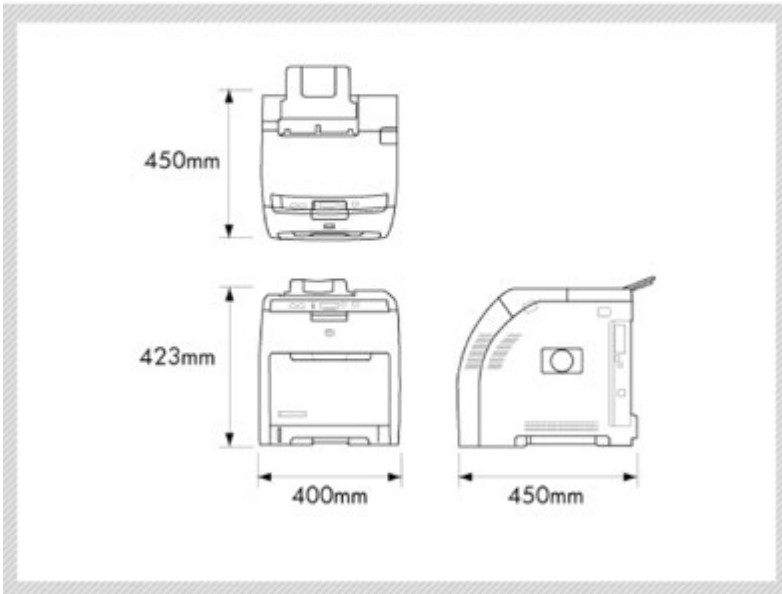

## HP Color LaserJet 3800dn: 外形寸法・重量

本体外形寸法・重量

CLJ3800dn関連リンク

- ▶ [CLJ3800dnトップ](#)
- ▶ [製品仕様](#)
- ▶ [外形寸法・重量](#)
- ▶ [対応サプライ&オプション](#)
- ▶ [テクニカルサポート](#)
- ▶ [保守サービス製品](#)

HP Color LaserJet 3800dn: 400(幅)×450(奥行き)×423(高さ)mm 約28kg