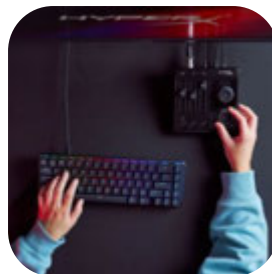

## HYPERX Audio Mixer オーディオインターフェイス

HyperX Audio Mixerは、ストリーマーが簡単にスタジオレベルの高音質コンテンツを提供するためのオーディオインターフェイスです。  
最大3つの音声入力ソース（XLR、3.5mmマイク入力、3.5mmライン入力）のレベルを簡単に制御できます。