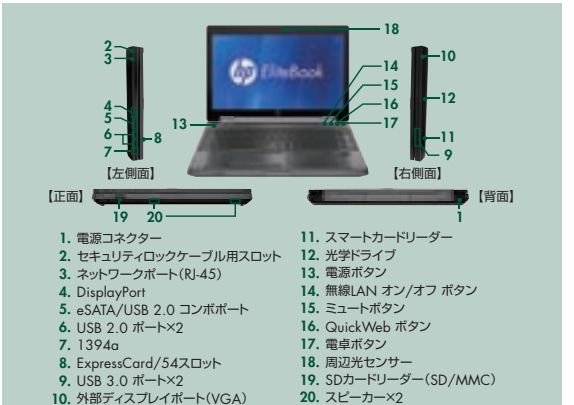

HP EliteBook 8560w Mobile Workstation

Table with 4 columns: Model, Processor, Memory, Storage, etc. Includes specifications for various components like OS, processor, memory, storage, graphics, and ports.

Windows® のサポートはマイクロソフト社指定のソリューションプロバイダーにて有償で受けることが可能です。
※1 32ビットオペレーティングシステムでは利用可能な最大メモリが4GBに制限されます。また、4GBの中約5PCデバイス等のメモリ領域を確保するために、4GB全てを領域を使用することはできません。

オプション製品 HPのノートブックPCオプション製品に関する情報はhttp://www.hp.com/jp/notebooks_optionsをご覧ください。

Table listing optional products such as keyboard, mouse, and memory modules with their respective part numbers.

HP Care Packハードウェアサービス(オプション) HP Care Packハードウェアサービスは、ハードウェアの標準保証をお客様の希望されるレベルにアップグレードするサービスです。

Table detailing HP Care Pack service levels, including on-site support, next business day, and 24-hour support options.

※データリカバリサービスは、同年度の標準保証(標準延長保証含む)または本体用HP Care Packを購入されていることが必要です。RAID及びOS無しモデルは対象を含みません。
●印刷の都合によりカタログの製品写真と実物は色味が異なる場合があります。

安全に関するご注意 ご使用の際は、商品に添付の取扱説明書をよくお読みの上、正しくお使いください。水、湿気、油煙等の多い場所に設置しないでください。

お問い合わせはカスタマーインフォメーションセンターへ
03-5749-8343 月～金 9:00～19:00 ± 10:00～17:00(日、祝祭日、年末年始および5/1を除く)
HPのノートブックPC製品に関する情報は http://www.hp.com/jp/notebooks

Intel® Core™ i7 processor logo and Japanese text for HP Business. Includes the HP logo and company name: 日本ヒューレット・パッカード株式会社.

本カタログは、環境に配慮した用紙と植物性大豆油インキを使用しています。
PRINTED WITH SOY INK.
JPT11699-04