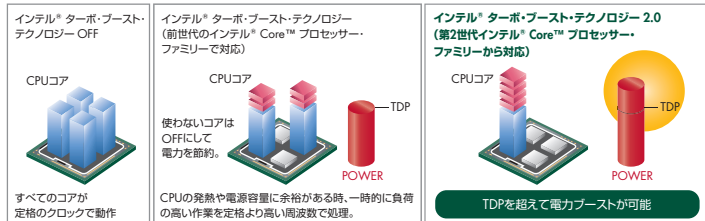

■ インテル® ターボ・ブースト・テクノロジー