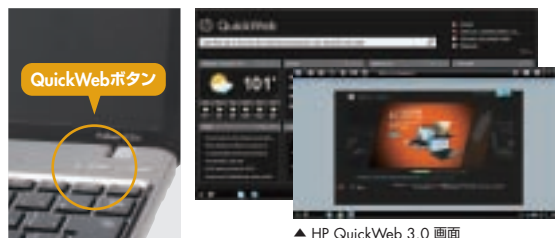

■ インテル® ターボ・ブースト・テクノロジー

■ 2D性能 (Transparent Windows)

ユーザー、管理者とも効率化を実現

OSを起動しなくても、Webの閲覧やメールチェックができる「HP Quick Web」により、モバイル時の業務効率を大幅に向上します。また、簡単にメモリーやHDDなどの内部コンポーネントにアクセスできる「HP Easy Access Door」により、画期的なメンテナンス性を実現。ユーザー、管理者双方の効率化を可能にします。