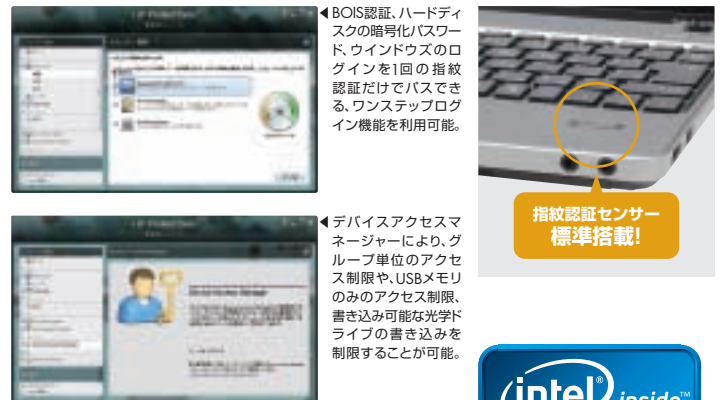

■ HP ProtectTools

第2世代インテル® Core™ i5 プロセッサ