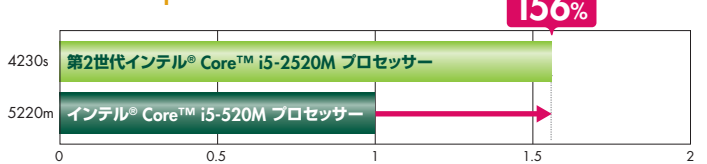

■ 2D性能 (Transparent Windows)

ユーザー、管理者とも効率化を実現

OSを起動しなくても、Webの閲覧やメールチェックができる「HP Quick Web」により、モバイル時の業務効率を大幅に向上します。また、簡単にメモリーやHDDなどの内部コンポーネントにアクセスできる「HP Easy Access Door」により、画期的なメンテナンス性を実現。ユーザー、管理者双方の効率化を可能にします。