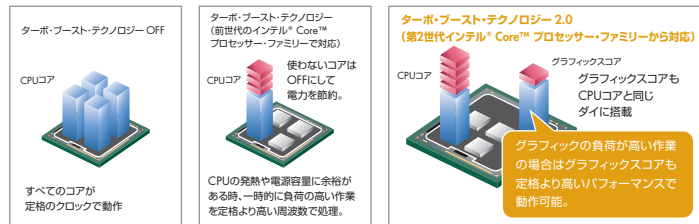

■ インテル® ターボ・ブースト・テクノロジー