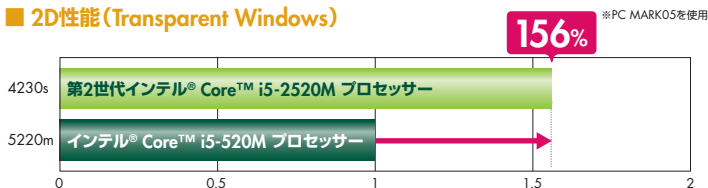

■ 2D性能 (Transparent Windows)

ユーザー、管理者とも効率化を実現

OSを起動しなくても、Webの閲覧やメールチェックができる「HP Quick Web」により、モバイル時の業務効率を大幅に向上します。また、簡単にメモリーやHDDなどの内部コンポーネントにアクセスできる「HP Easy Access Door」により、画期的なメンテナンス性を実現。ユーザー、管理者双方の効率化を可能にします。