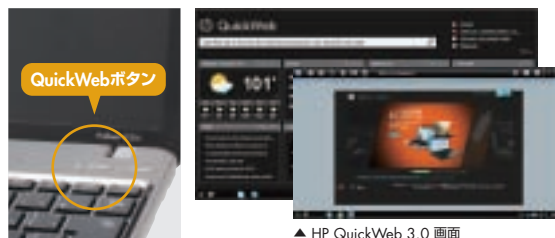

▲ HP QuickWeb 3.0 画面

*本製品の最終組み立て(アセンブリ)は認工場で行われますが、輸入手続き(税関)上の原産地表記は中国となります。そのため製品本体には「MADE IN TOKYO」ラベルは添付されません。 This product has been assembled in Akishima factory in Tokyo Japan. However, product origin for customs is China.

モバイルでも安心なセキュリティ

スタイリッシュで高級感のある堅牢なボディに多彩なセキュリティ機能を一元管理できる「HP ProtectTools」や「TPM 1.2セキュリティチップ」、「指紋認証センサー」などを標準装備しています。これらの機能により、情報やデータを安心して持ち歩くことができます。

■ HP ProtectTools

- BOIS認証、ハードディスクの暗号化/パスワード、ウィンドウズのログインを1回の指紋認証だけでパスできる、ワンステップログイン機能を利用可能。
- デバイスアクセスマネージャーにより、グループ単位のアクセス制限や、USBメモリのみのアクセス制限、書き込み可能な光学ドライブの書き込みを制限することが可能。

指紋認証センサー標準搭載!