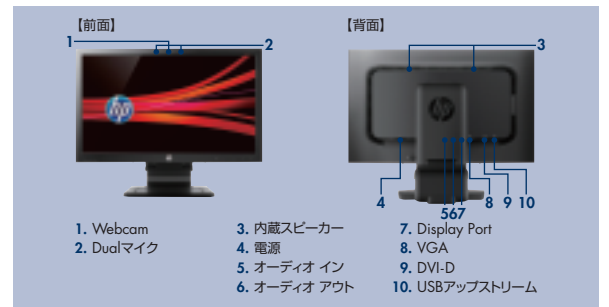

※国際エネルギースタープログラム対象製品の測定方法に基づく設定時の消費電力。※1 J-Mossグリーンマークに対応しています。HP Compaq モニターにおけるJ-Mossグリーンマーク製品の詳細情報は、<http://www.hp.com/jp/bm_ganyu>をご覧ください。

HP Care Packハードウェアサービス(オプション)

HP Care Pack/ハードウェアサービスは、ハードウェアの標準保証をお客様の希望されるレベルにアップグレードするサービスです。詳細は弊社Webページをご参照ください。 <http://www.hp.com/jp/totalcare>

サービス内容	ハードウェアオンサイト 翌日対応		ハードウェアオンサイト 4時間対応 標準時間		
	お客様先へ翌営業日に出張訪問し修理するサービス		お客様先へ4時間以内に出張訪問し修理するサービス		
	4年用	5年用	3年用	4年用	5年用
モニター C用	U7936E	U7937E	UA991E	UA992E	UA993E

※応答時間は地理的条件、交通事情、天候などにより影響を受けることがあります。※モニター用は、接続されるPCIに対して同年数・同サービスレベルのPC用Care Packまたは標準延長保証を購入されていることが必要です。HP製PCIに接続されるHP製モニターにのみ購入できます。

安全に関するご注意

ご使用の際は、商品に添付の取扱説明書をよくお読みの上、正しくお使いください。水、湿気、油煙等の多い場所に設置しないでください。火災、故障、感電などの原因となることがあります。

お問い合わせはカスタマー・インフォメーションセンターへ

03-6416-6444 月～金 9:00～19:00 土 10:00～17:00(日、祝祭日、年末年始および5/1を除く)

HPモニターに関する情報は <http://www.hp.com/jp/monitors>

引用された製品は、それぞれの会社の商標もしくは登録商標です。記載されている会社名および商品名は、各社の商標または登録商標です。記載事項は2011年10月現在のものです。本カタログに記載された内容は、予告なく変更されることがあります。© Copyright 2011 Hewlett-Packard Development Company, L.P.

本カタログは、環境に配慮した用紙と植物性大豆インキを使用しています。

日本ヒューレット・パカード株式会社

〒136-8711 東京都江東区大島2-2-1